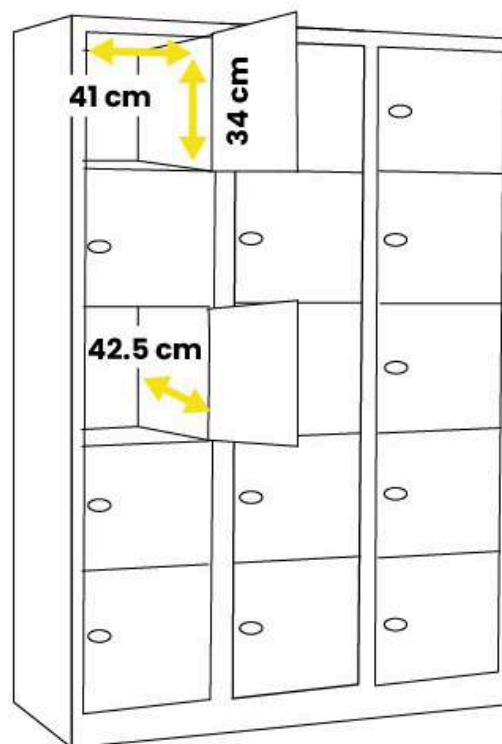

### Dimensiones totales:

- Altura: 190 cm
- Ancho: 60 cm
- Profundidad: 45 cm
- Peso: 52,5 kg

## Dimensiones totales:

- Altura: 190 cm
- Ancho: 80 cm
- Profundidad: 45 cm
- Peso: 56,5 kg

### Dimensiones totales:

- Altura: 190 cm
- Ancho: 90 cm
- Profundidad: 45 cm
- Peso: 74 kg

## Dimensiones totales:

- Altura: 190 cm
- Ancho: 120 cm
- Profundidad: 45 cm
- Peso: 68,5 kg