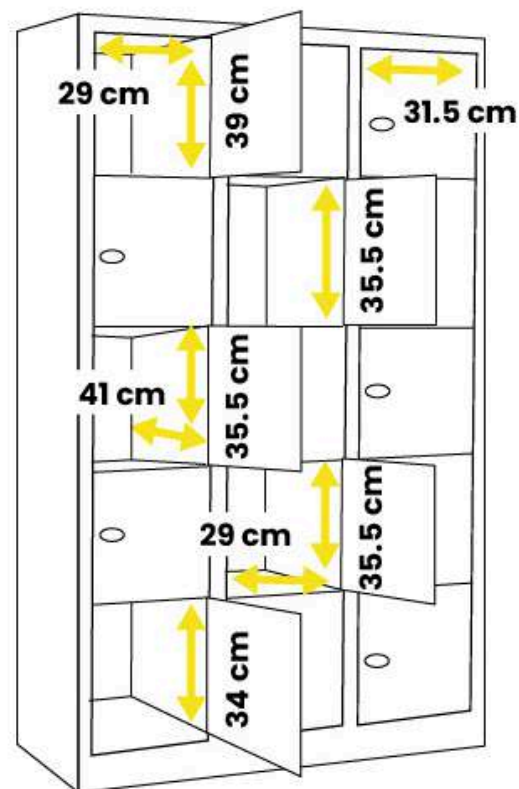

TAQUILLAS METÁLICAS 5 PUERTAS

3 CUERPOS ANC. 90 CM

Ref VE0504

Dimensiones totales:

- Altura: 190 cm
- Ancho: 90 cm
- Profundidad: 45 cm
- Peso: 74 kg

Colores disponibles:

- Estructura: RAL 7035 (gris)
- Puertas: RAL 7035 (gris)

Dimensiones internas de un casillero:

- Altura interior primer casillero: 39 cm
- Altura interior segundo casillero: 35,5 cm
- Altura interior tercer casillero: 35,5 cm
- Altura interior cuarto casillero: 35,5 cm
- Altura interior quinto casillero: 34 cm
- Ancho interior primera columna: 29 cm
- Ancho interior segunda columna: 29 cm
- Ancho interior tercera columna: 31,5 cm
- Profundidad: 41 cm