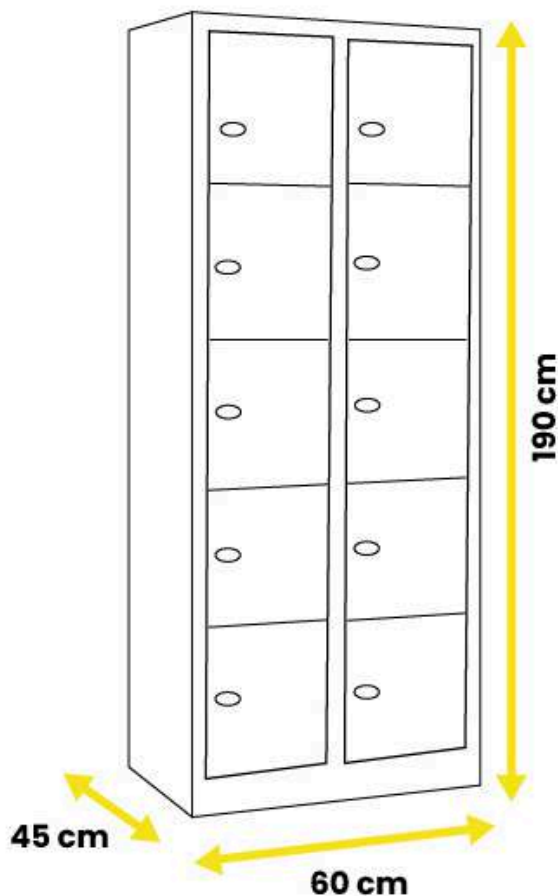

## Dimensiones totales:

- Altura: 190 cm
- Ancho: 31,5 cm
- Profundidad: 45 cm
- Peso: 30 kg

## Dimensiones totales:

- Altura: 190 cm
- Ancho: 41,5 cm
- Profundidad: 45 cm
- Peso: 31 kg

## Dimensiones internas de un casillero:

- Altura interior: 35 cm
- Ancho interior: 41 cm
- Profundidad: 42,5 cm

### Dimensiones totales:

- Altura: 190 cm
- Ancho: 60 cm
- Profundidad: 45 cm
- Peso: 52,5 kg