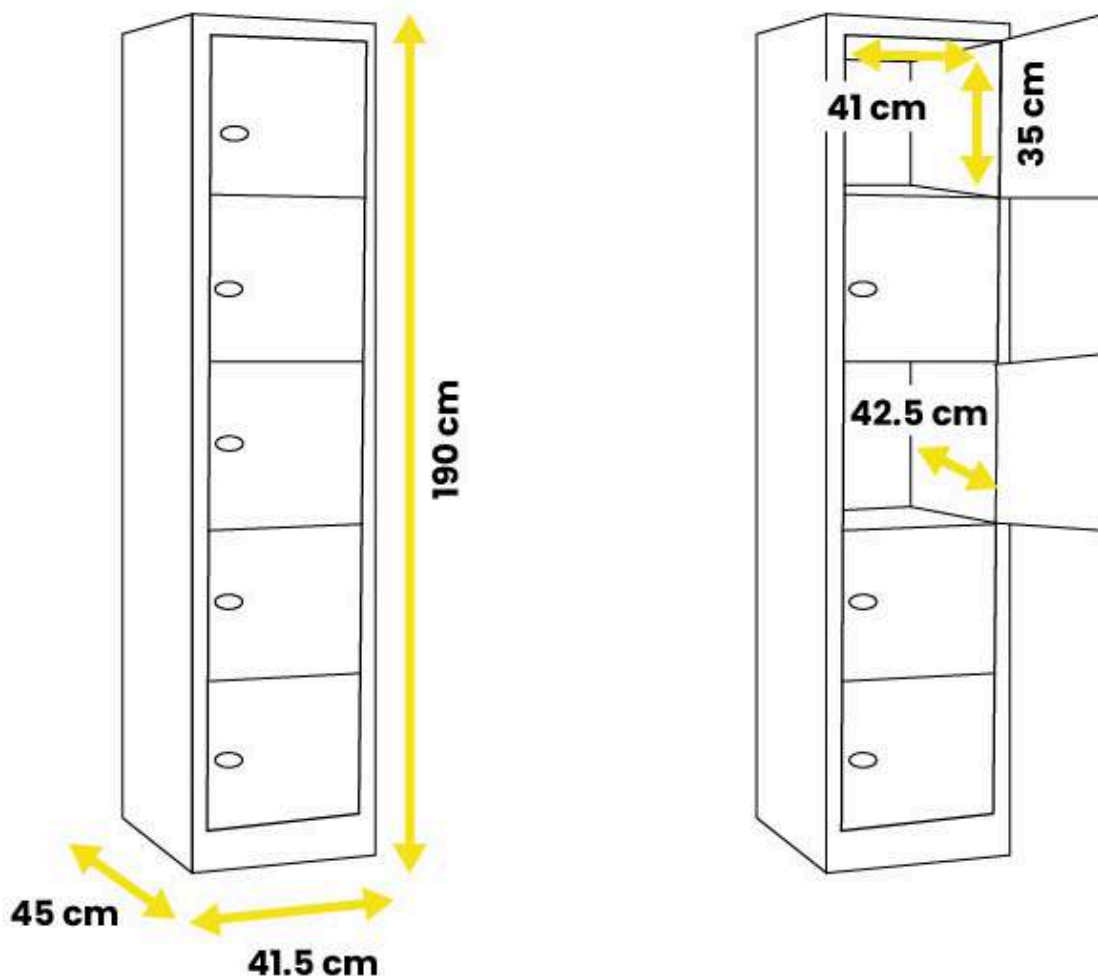

## Dimensiones totales:

- Altura: 190 cm
- Ancho: 31,5 cm
- Profundidad: 45 cm
- Peso: 30 kg

## Dimensiones internas de un casillero:

- Altura interior primer casillero: 39 cm
- Altura interior segundo casillero: 35,5 cm
- Altura interior tercer casillero: 35,5 cm
- Altura interior cuarto casillero: 35,5 cm
- Altura interior quinto casillero: 34 cm
- Ancho interior: 31 cm
- Profundidad: 41 cm

## Dimensiones totales:

- Altura: 190 cm
- Ancho: 41,5 cm
- Profundidad: 45 cm
- Peso: 31 kg

## Dimensiones internas de un casillero:

- Altura interior: 35 cm
- Ancho interior: 41 cm
- Profundidad: 42,5 cm