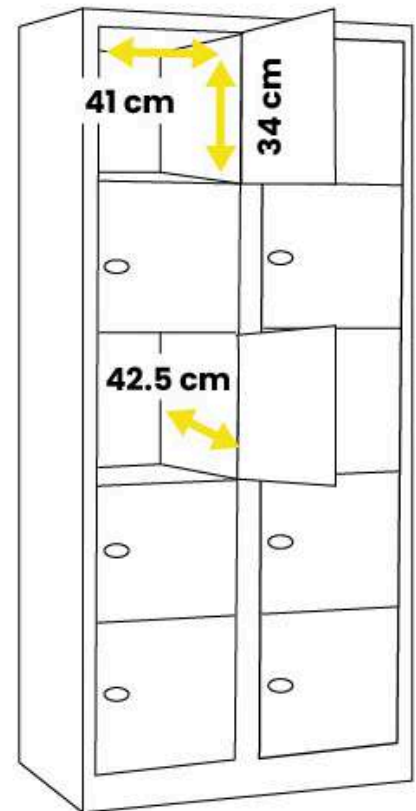

TAQUILLAS METÁLICAS 5 PUERTAS 2 CUERPOS ANC. 80 CM

Ref VE0503

Dimensiones totales:

- Altura: 190 cm
- Ancho: 80 cm
- Profundidad: 45 cm
- Peso: 56,5 kg

Dimensiones del paso de la puerta:

- Altura: 32 cm
- Ancho: 32,5 cm

Dimensiones internas de un casillero:

- Altura: 34 cm
- Ancho: 41 cm
- Profundidad: 42,5 cm

Colores disponibles:

- Estructura: RAL 7035 (gris)
- Puertas: RAL 7035 (gris), RAL 5010 (azul), RAL 3020 (rojo)