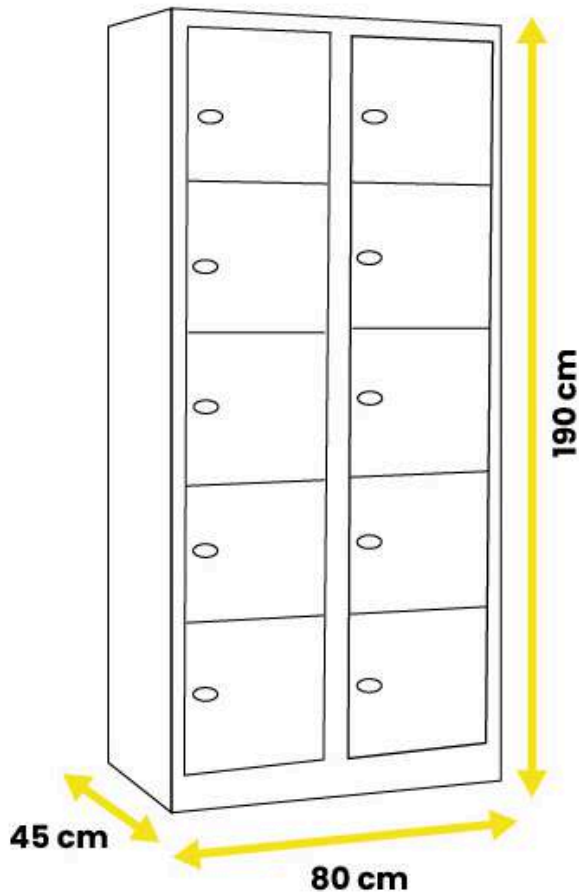

## Dimensiones totales:

- Altura: 190 cm
- Ancho: 31,5 cm
- Profundidad: 45 cm
- Peso: 30 kg

### Dimensiones totales:

- Altura: 190 cm
- Ancho: 60 cm
- Profundidad: 45 cm
- Peso: 52,5 kg

### Dimensiones internas de un casillero:

- Altura interior primer casillero: 39 cm
- Altura interior segundo casillero: 35,5 cm
- Altura interior tercer casillero: 35,5 cm
- Altura interior cuarto casillero: 35,5 cm
- Altura interior quinto casillero: 34 cm
- Ancho interior primera columna: 29 cm
- Ancho interior segunda columna: 30,5 cm
- Profundidad: 41 cm

## Dimensiones totales:

- Altura: 190 cm
- Ancho: 80 cm
- Profundidad: 45 cm
- Peso: 56,5 kg