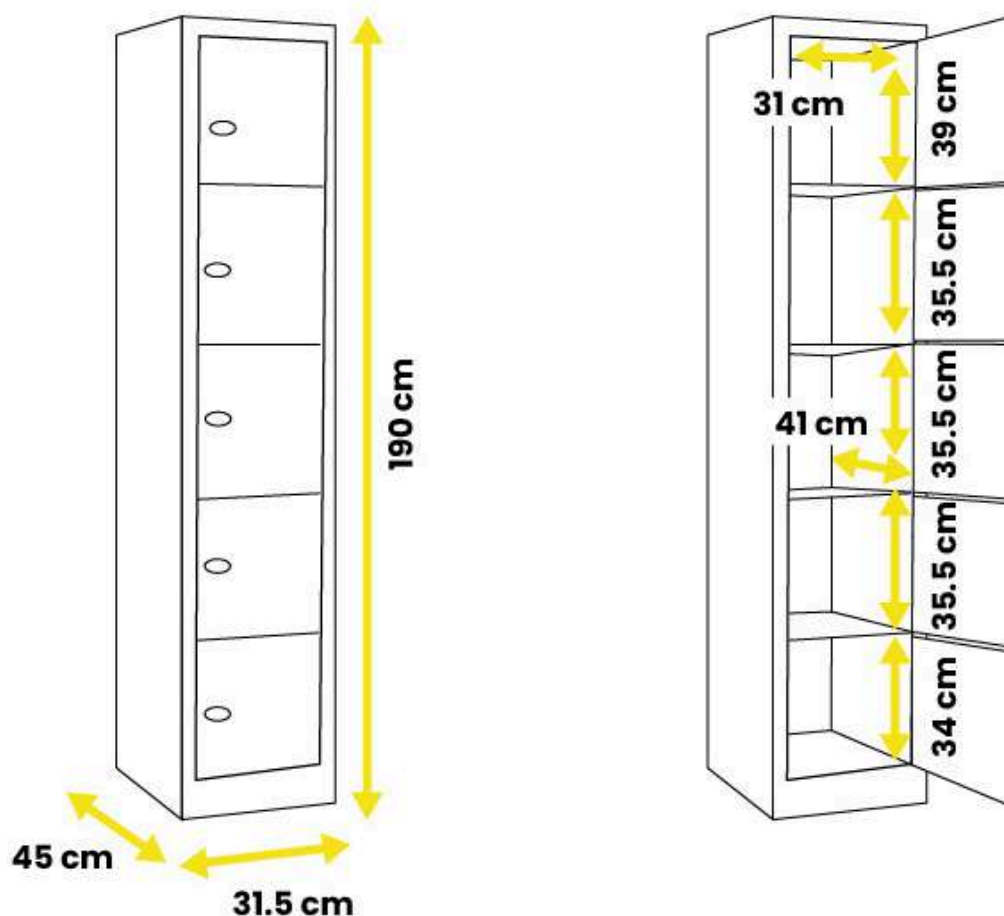

## Dimensiones totales:

- Altura: 190 cm
- Ancho: 31,5 cm
- Profundidad: 45 cm
- Peso: 30 kg

## Dimensiones totales:

- Altura: 190 cm
- Ancho: 41,5 cm
- Profundidad: 45 cm
- Peso: 31 kg

### Dimensiones internas de un casillero:

- Altura interior primer casillero: 39 cm
- Altura interior segundo casillero: 35,5 cm
- Altura interior tercer casillero: 35,5 cm
- Altura interior cuarto casillero: 35,5 cm
- Altura interior quinto casillero: 34 cm
- Ancho interior primera columna: 29 cm
- Ancho interior segunda columna: 29 cm
- Ancho interior tercera columna: 31,5 cm
- Profundidad: 41 cm

## Dimensiones internas de un casillero:

- Altura: 34 cm
- Ancho: 41 cm
- Profundidad: 42,5 cm