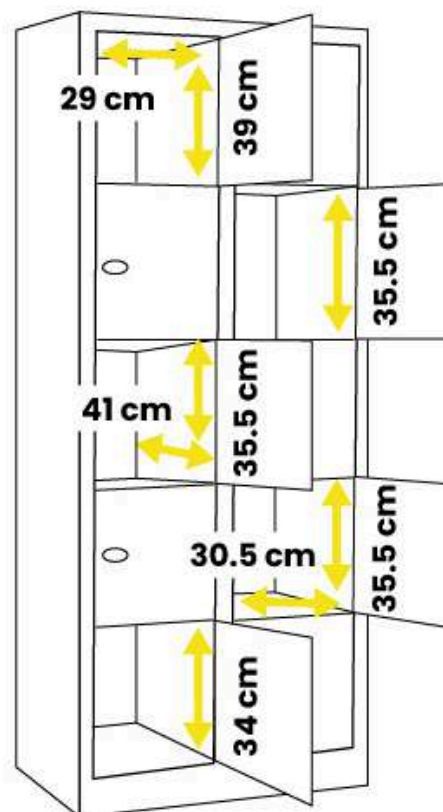

TAQUILLAS METÁLICAS 5 PUERTAS

2 CUERPOS ANC. 60 CM

Ref VE0503

Dimensiones totales:

- Altura: 190 cm
- Ancho: 60 cm
- Profundidad: 45 cm
- Peso: 52,5 kg

Colores disponibles:

- Estructura: RAL 7035 (gris)
- Puertas: RAL 7035 (gris)

Dimensiones internas de un casillero:

- Altura interior primer casillero: 39 cm
- Altura interior segundo casillero: 35,5 cm
- Altura interior tercer casillero: 35,5 cm
- Altura interior cuarto casillero: 35,5 cm
- Altura interior quinto casillero: 34 cm
- Ancho interior primera columna: 29 cm
- Ancho interior segunda columna: 30,5 cm
- Profundidad: 41 cm