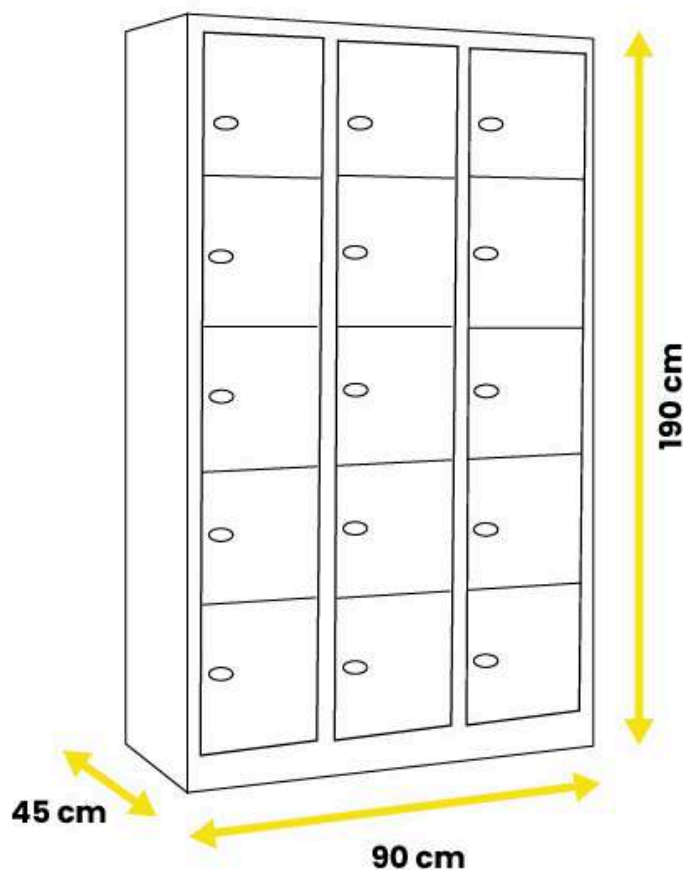

### Dimensiones totales:

- Altura: 190 cm
- Ancho: 60 cm
- Profundidad: 45 cm
- Peso: 52,5 kg

## Dimensiones totales:

- Altura: 190 cm
- Ancho: 80 cm
- Profundidad: 45 cm
- Peso: 56,5 kg

## Dimensiones internas de un casillero:

- Altura: 34 cm
- Ancho: 41 cm
- Profundidad: 42,5 cm

### Dimensiones totales:

- Altura: 190 cm
- Ancho: 90 cm
- Profundidad: 45 cm
- Peso: 74 kg