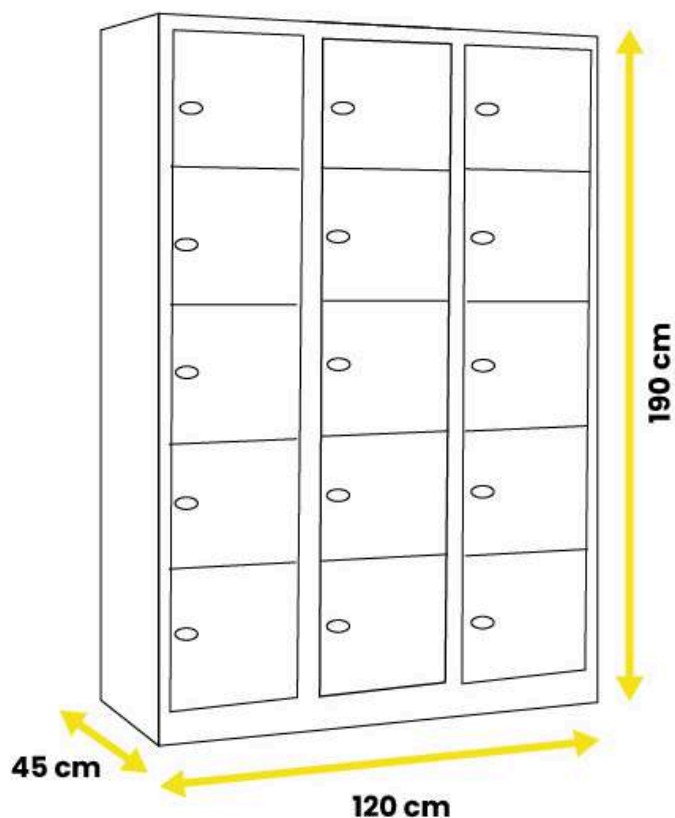

### Dimensiones totales:

- Altura: 190 cm
- Ancho: 60 cm
- Profundidad: 45 cm
- Peso: 52,5 kg

## Dimensiones totales:

- Altura: 190 cm
- Ancho: 80 cm
- Profundidad: 45 cm
- Peso: 56,5 kg

### Dimensiones totales:

- Altura: 190 cm
- Ancho: 90 cm
- Profundidad: 45 cm
- Peso: 74 kg

## Dimensiones totales:

- Altura: 190 cm
- Ancho: 120 cm
- Profundidad: 45 cm
- Peso: 68,5 kg