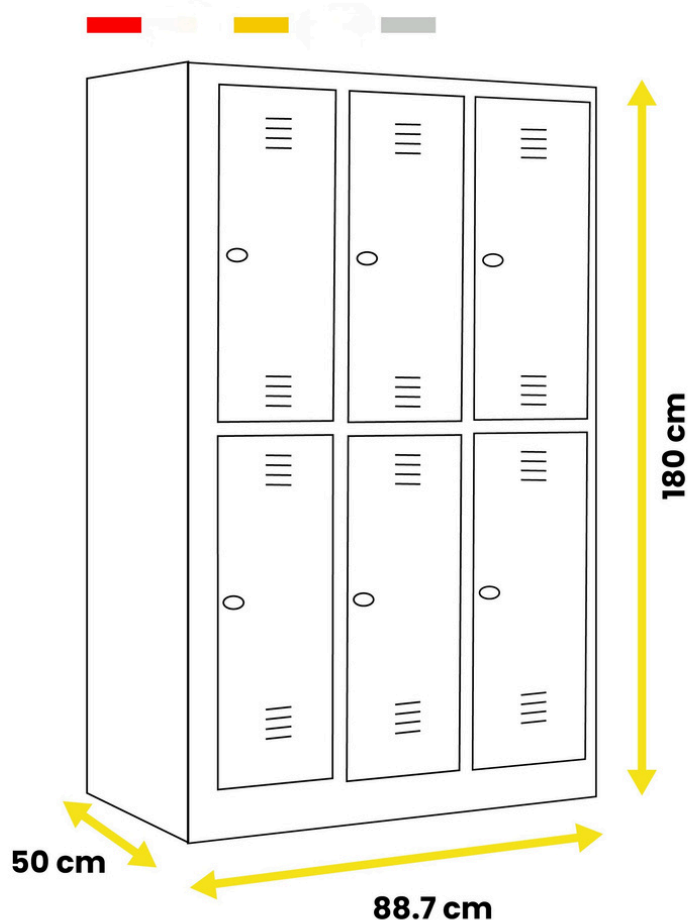

### Dimensiones totales:

- Altura: 180 cm
- Ancho: 41,5 cm
- Profundidad: 50 cm
- Peso: 25 kg

### Dimensiones totales:

- Altura: 180 cm
- Ancho: 80 cm
- Profundidad: 50 cm
- Peso: 43 kg

### Dimensiones del espacio de paso de la puerta:

- Altura: 80,5 cm
- Ancho: 32,5 cm

### Dimensiones totales:

- Altura: 180 cm
- Ancho: 88,7 cm
- Profundidad: 50 cm
- Peso: 59 kg