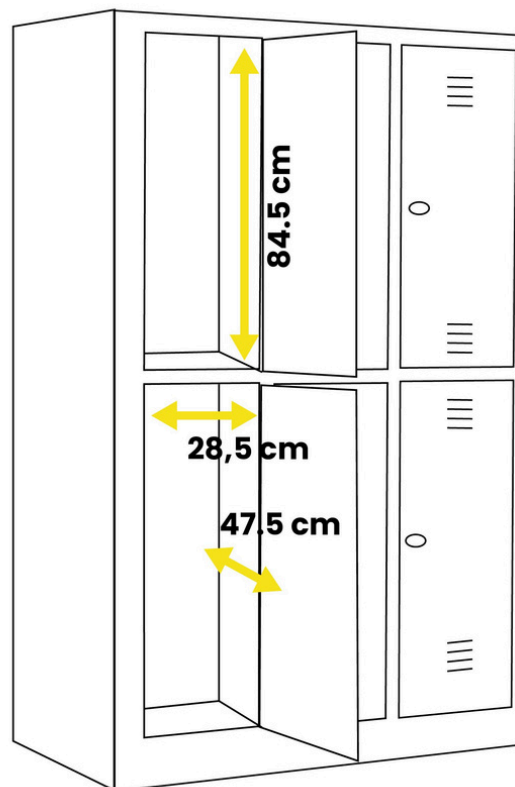

Dimensiones del espacio de paso de la puerta:

- Altura: 80,5 cm
- Ancho: 22,5 cm

Colores disponibles:

- **Estructura:** gris (RAL 7035)
- **Puerta:** azul (RAL 5010), rojo (RAL 3020), gris (7035), amarillo (RAL 1021)