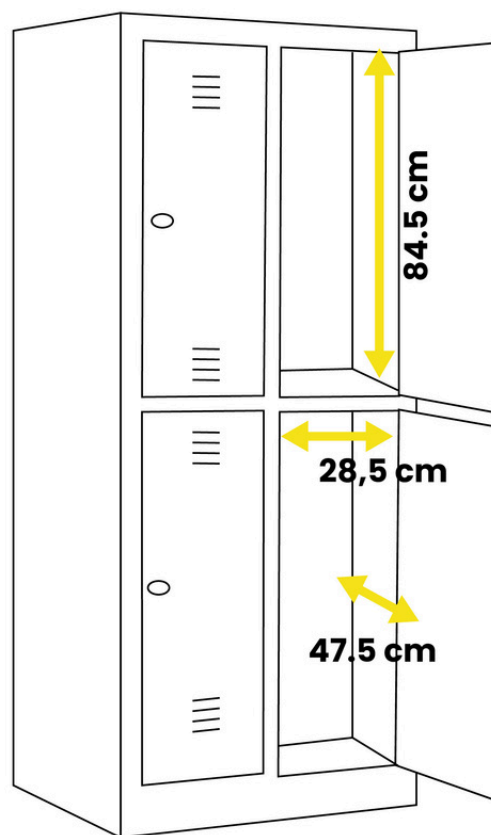

### Dimensiones totales:

- Altura: 180 cm
- Ancho: 31,5 cm
- Profundidad: 50 cm
- Peso: 25 kg

### Dimensiones totales:

- Altura: 180 cm
- Ancho: 41,5 cm
- Profundidad: 50 cm
- Peso: 25 kg

### Dimensiones del espacio de paso de la puerta:

- Altura: 80,5 cm
- Ancho: 32,5 cm

### Dimensiones totales:

- Altura: 180 cm
- Ancho: 60 cm
- Profundidad: 50 cm
- Peso: 43 kg