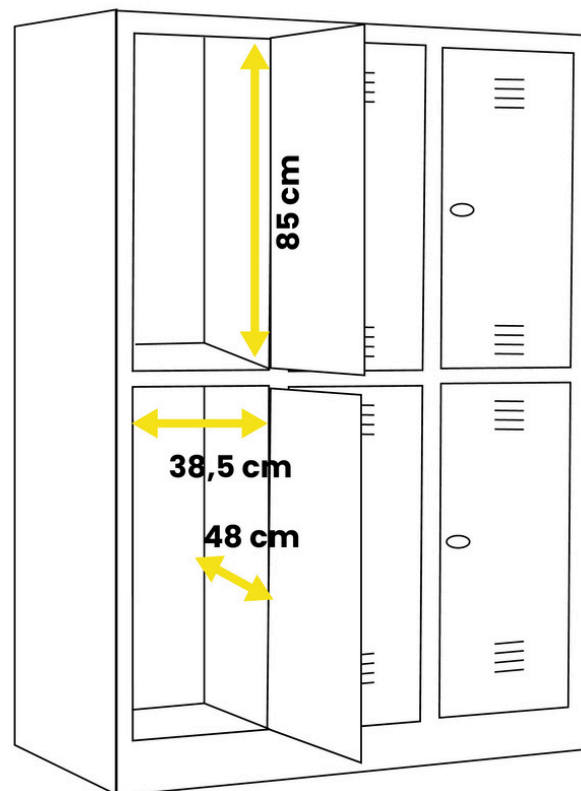

### Dimensiones totales:

- Altura: 180 cm
- Ancho: 80 cm
- Profundidad: 50 cm
- Peso: 43 kg

### Dimensiones totales:

- Altura: 180 cm
- Ancho: 88,7 cm
- Profundidad: 50 cm
- Peso: 59 kg

### Dimensiones del espacio de paso de la puerta:

- Altura: 80,5 cm
- Ancho: 22,5 cm

### Dimensiones totales:

- Altura: 180 cm
- Ancho: 120 cm
- Profundidad: 50 cm
- Peso: 59 kg