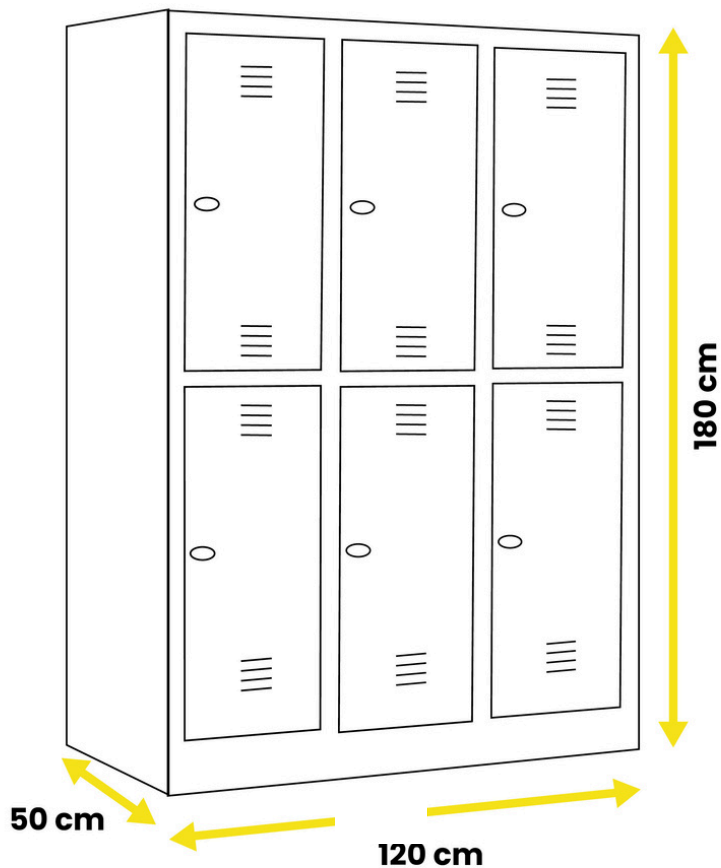

### Dimensiones totales:

- Altura: 180 cm
- Ancho: 80 cm
- Profundidad: 50 cm
- Peso: 43 kg

### Dimensiones totales:

- Altura: 180 cm
- Ancho: 88,7 cm
- Profundidad: 50 cm
- Peso: 59 kg

### Dimensiones del espacio de paso de la puerta:

- Altura: 80,5 cm
- Ancho: 22,5 cm

### Dimensiones totales:

- Altura: 180 cm
- Ancho: 120 cm
- Profundidad: 50 cm
- Peso: 59 kg