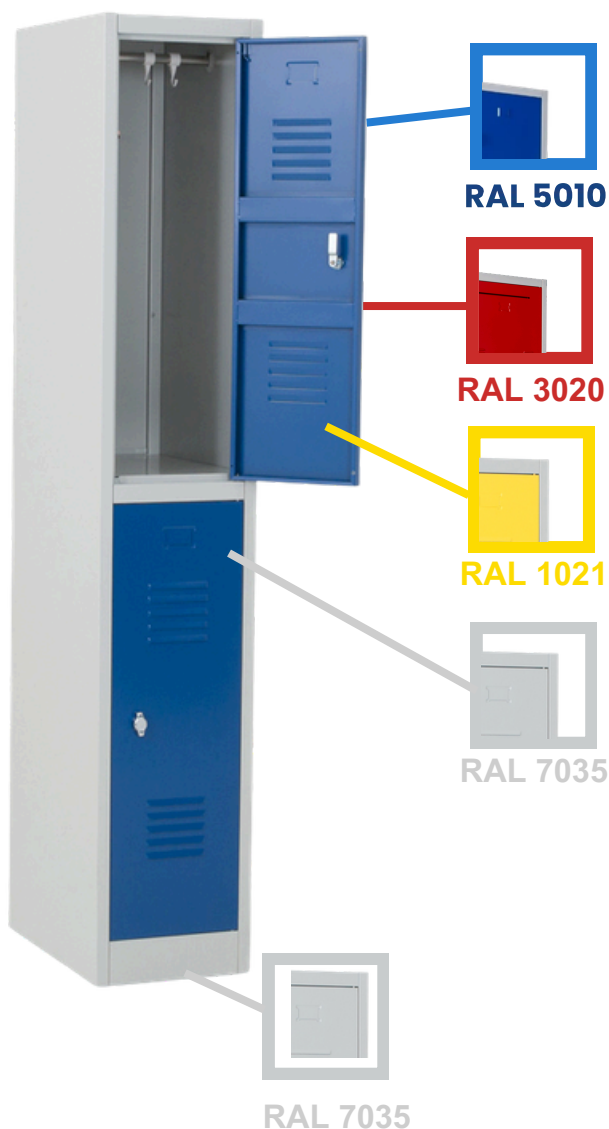

# TAQUILLAS METÁLICAS 2 PUERTAS 1, 2 Y 3 CUERPOS

Ref VE0298, VE0299, VE0300

## DESCRIPCIÓN

La taquilla metálica de 2 puertas (doble puesto) permite asignar un compartimento por persona en un mismo cuerpo, optimizando la superficie disponible sin sacrificar orden ni seguridad. Es una solución polivalente para equipar vestuarios y zonas de personal en tiendas, hospitales, centros educativos, talleres y obras, garantizando almacenamiento individual de pertenencias y una gestión eficiente de espacios colectivos.

## CARACTERÍSTICAS TÉCNICAS

Configuraciones disponibles: 1, 2 y 3 cuerpos.

- Estructura: fabricada en chapa de acero con acabado en pintura epoxi y espesor de 0,7 mm, garantizando resistencia a uso intensivo y fácil mantenimiento.
- Puertas: en chapa de acero con pintura epoxi y espesor de 0,8 mm para mayor rigidez y estabilidad en el cierre.
- Equipamiento interior por puerta: barra para perchas y 2 ganchos para accesorios o prendas.
- Refuerzos: 2 refuerzos interiores en cada puerta que reducen la deformación y alargan la vida útil.
- Seguridad del cierre: puerta reforzada en varios puntos, mejorando la resistencia frente a golpes y manipulaciones.
- Ventilación: doble ventilación en cada puerta que favorece la circulación de aire y el secado de prendas.
- Identificación: portaetiquetas individual en cada puerta para asignación y control del puesto.

### Dimensiones totales:

- Altura: 180 cm
- Ancho: 31,5 cm
- Profundidad: 50 cm
- Peso: 25 kg