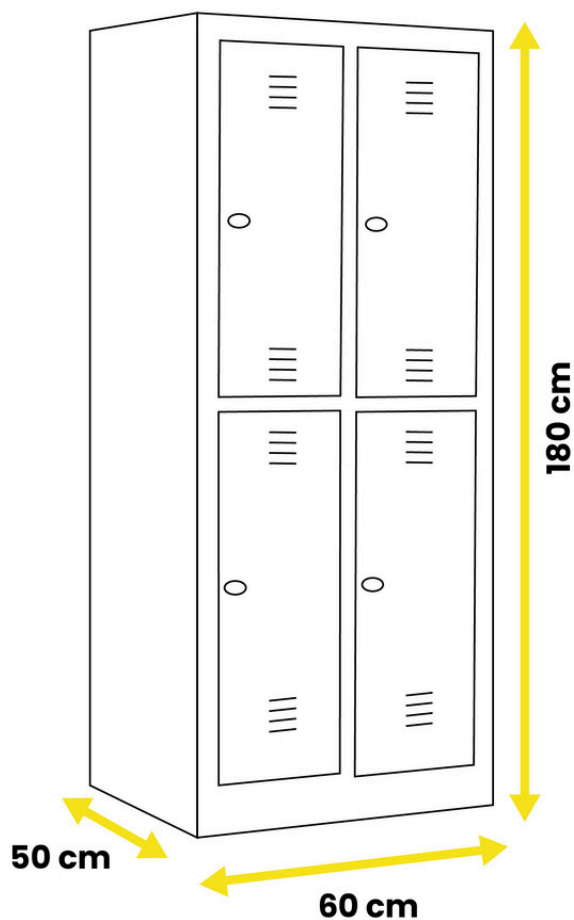

### Dimensiones totales:

- Altura: 180 cm
- Ancho: 31,5 cm
- Profundidad: 50 cm
- Peso: 25 kg

### Dimensiones totales:

- Altura: 180 cm
- Ancho: 41,5 cm
- Profundidad: 50 cm
- Peso: 25 kg

### Dimensiones del espacio de paso de la puerta:

- Altura: 80,5 cm
- Ancho: 32,5 cm

### Dimensiones totales:

- Altura: 180 cm
- Ancho: 60 cm
- Profundidad: 50 cm
- Peso: 43 kg