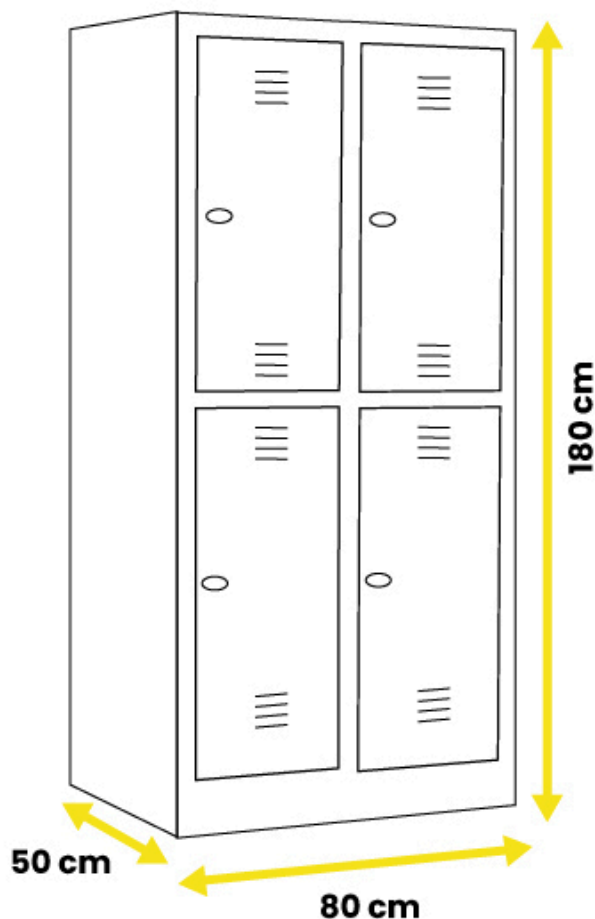

- Altura: 180 cm
- Ancho: 41,5 cm
- Profundidad: 50 cm
- Peso: 24 kg

Dimensiones internas:

- Altura: 93 cm
- Ancho puerta derecha: 19 cm
- Ancho puerta izquierda: 21,5 cm
- Profundidad: 47,5 cm

Dimensiones tras el paso de la puerta:

- Altura: 89 cm
- Ancho puerta derecha: 16 cm
- Ancho puerta izquierda: 14,5 cm

TAQUILLAS 2 PUERTAS 2 CUERPOS

SEPARACIÓN PARA ROPA LIMPIA Y SUCIA

Ref T2P2

Dimensiones totales:

- Altura: 180 cm
- Ancho: 80 cm
- Profundidad: 50 cm
- Peso: 48 kg

Dimensiones internas:

- Altura: 93 cm
- Ancho puerta derecha: 19 cm
- Ancho puerta izquierda: 21,5 cm
- Profundidad: 47,5 cm

Dimensiones tras el paso de la puerta:

- Altura: 89 cm
- Ancho puerta derecha: 16 cm
- Ancho puerta izquierda: 14,5 cm

Dimensiones internas:

- Altura: 93 cm
- Ancho puerta derecha: 19 cm
- Ancho puerta izquierda: 21,5 cm
- Profundidad: 47,5 cm

Todos nuestros modelos cuentan con una perforación en la parte trasera de la taquilla para fijarlo a la pared