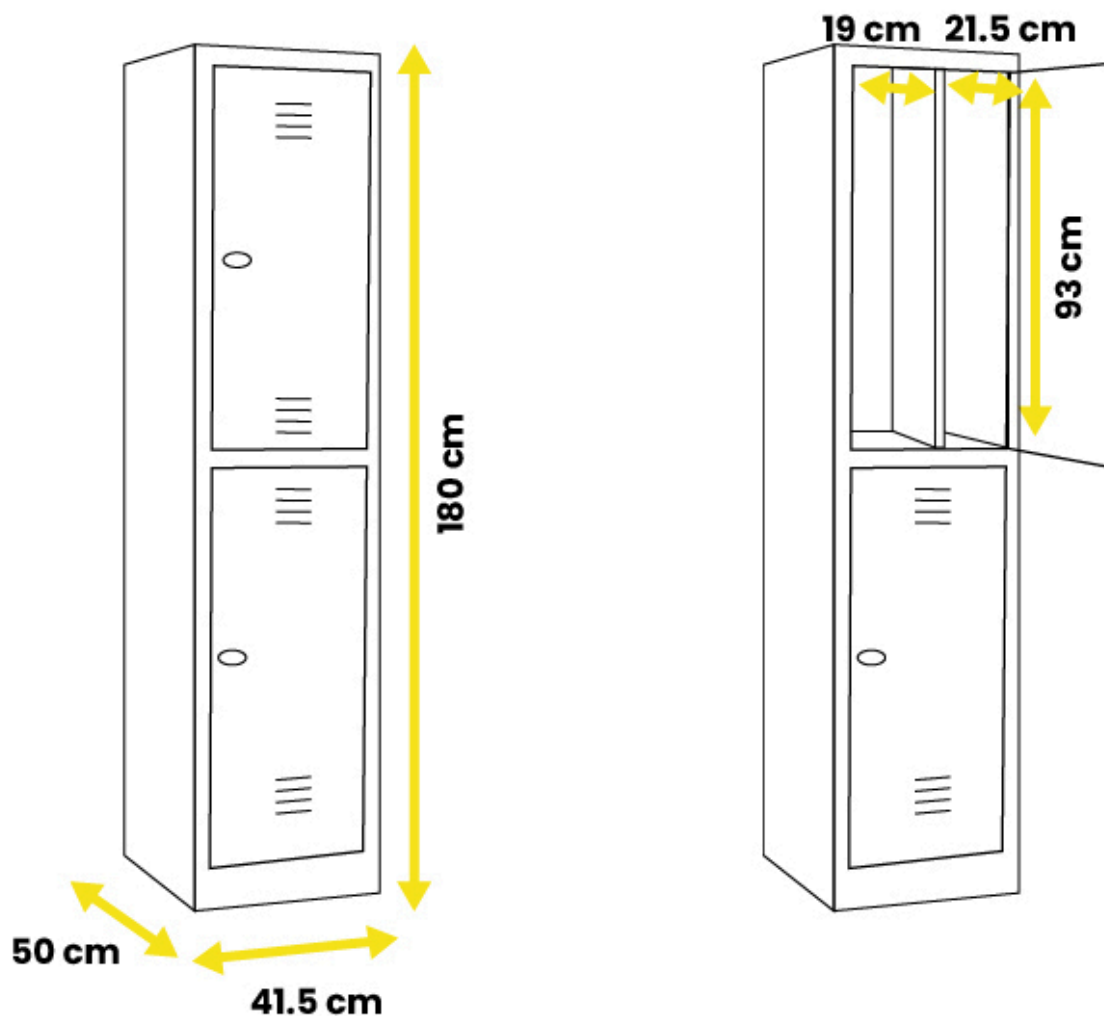

TAQUILLAS 2 PUERTAS 1 CUERPO

SEPARACIÓN PARA ROPA LIMPIA Y SUCIA

Ref T2P1

Dimensiones totales:

- Altura: 180 cm
- Ancho: 41,5 cm
- Profundidad: 50 cm
- Peso: 24 kg

Dimensiones internas:

- Altura: 93 cm
- Ancho puerta derecha: 19 cm
- Ancho puerta izquierda: 21,5 cm
- Profundidad: 47,5 cm

Dimensiones tras el paso de la puerta:

- Altura: 89 cm
- Ancho puerta derecha: 16 cm
- Ancho puerta izquierda: 14,5 cm