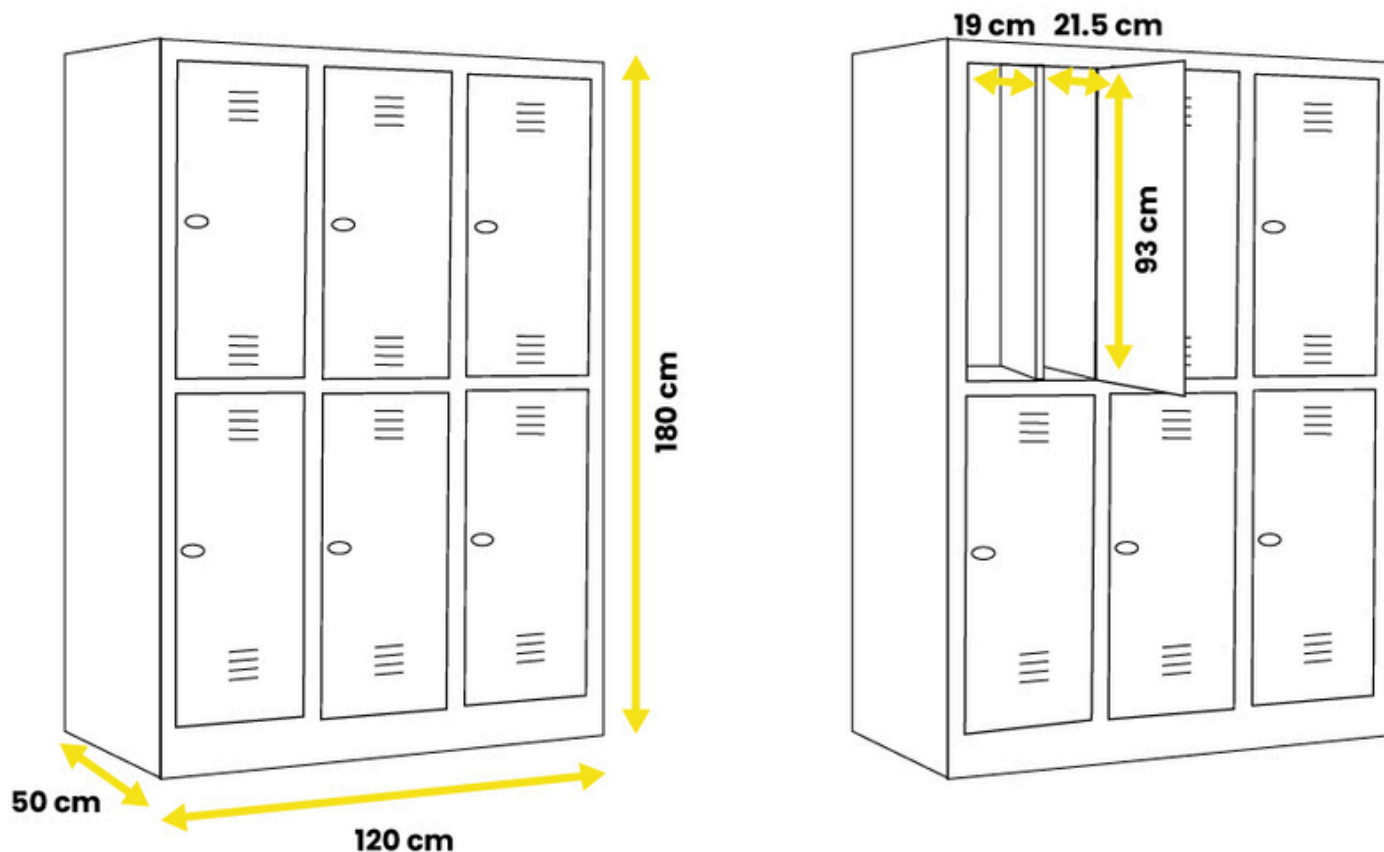

- Altura: 89 cm
- Ancho puerta derecha: 16 cm
- Ancho puerta izquierda: 14,5 cm

TAQUILLAS 2 PUERTAS 2 CUERPOS

SEPARACIÓN PARA ROPA LIMPIA Y SUCIA

Ref T2P2

Dimensiones totales:

- Altura: 180 cm
- Ancho: 80 cm
- Profundidad: 50 cm
- Peso: 48 kg

Dimensiones internas:

- Altura: 93 cm
- Ancho puerta derecha: 19 cm
- Ancho puerta izquierda: 21,5 cm
- Profundidad: 47,5 cm

Dimensiones tras el paso de la puerta:

- Altura: 89 cm
- Ancho puerta derecha: 16 cm
- Ancho puerta izquierda: 14,5 cm

TAQUILLAS 2 PUERTAS 3 CUERPOS

SEPARACIÓN PARA ROPA LIMPIA Y SUCIA

Ref T2P3

Dimensiones totales:

- Altura: 180 cm
- Ancho: 120 cm
- Profundidad: 50 cm
- Peso: 75 kg

Dimensiones tras el paso de la puerta:

- Altura: 89 cm
- Ancho puerta derecha: 16 cm
- Ancho puerta izquierda: 14,5 cm

Dimensiones internas:

- Altura: 93 cm
- Ancho puerta derecha: 19 cm
- Ancho puerta izquierda: 21,5 cm
- Profundidad: 47,5 cm

Todos nuestros modelos cuentan con una perforación en la parte trasera de la taquilla para fijarlo a la pared