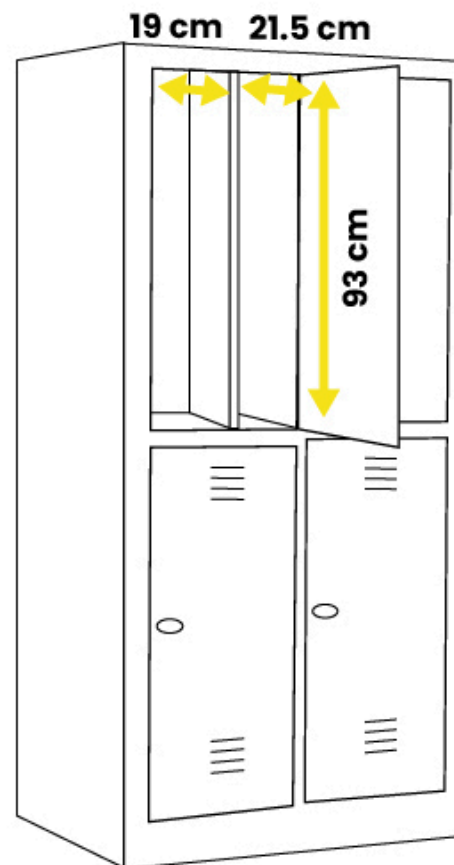

- Altura: 180 cm
- Ancho: 41,5 cm
- Profundidad: 50 cm
- Peso: 24 kg

Dimensiones internas:

- Altura: 93 cm
- Ancho puerta derecha: 19 cm
- Ancho puerta izquierda: 21,5 cm
- Profundidad: 47,5 cm

Dimensiones tras el paso de la puerta:

- Altura: 89 cm
- Ancho puerta derecha: 16 cm
- Ancho puerta izquierda: 14,5 cm

TAQUILLAS 2 PUERTAS 2 CUERPOS

SEPARACIÓN PARA ROPA LIMPIA Y SUCIA

Ref T2P2

Dimensiones totales:

- Altura: 180 cm
- Ancho: 80 cm
- Profundidad: 50 cm
- Peso: 48 kg

Dimensiones internas:

- Altura: 93 cm
- Ancho puerta derecha: 19 cm
- Ancho puerta izquierda: 21,5 cm
- Profundidad: 47,5 cm

Dimensiones tras el paso de la puerta:

- Altura: 89 cm
- Ancho puerta derecha: 16 cm
- Ancho puerta izquierda: 14,5 cm

Dimensiones internas:

- Altura: 93 cm
- Ancho puerta derecha: 19 cm
- Ancho puerta izquierda: 21,5 cm
- Profundidad: 47,5 cm

Todos nuestros modelos cuentan con una perforación en la parte trasera de la taquilla para fijarlo a la pared