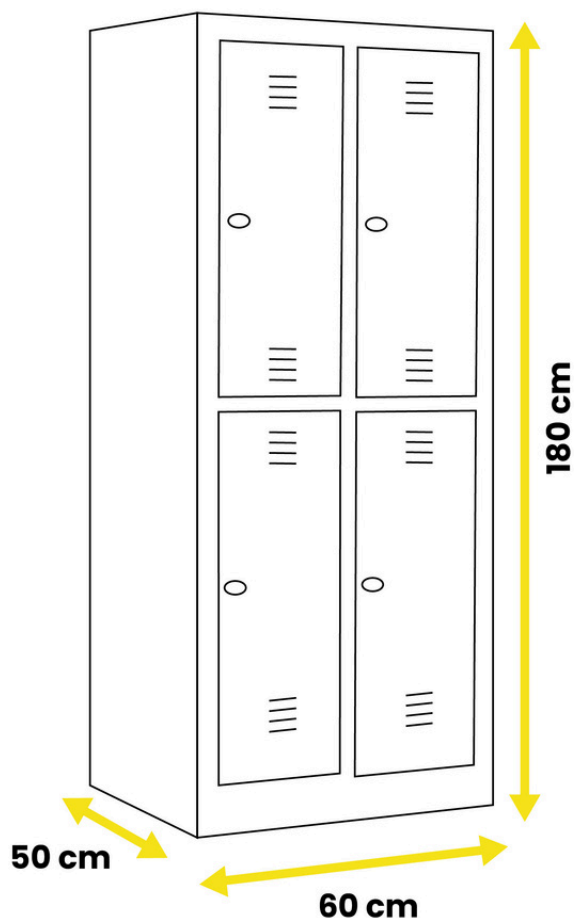

TAQUILLA 2 PUERTAS 1 CUERPO

ANC. 41,5 CM

Ref VE0298

Dimensiones totales:

- Altura: 180 cm
- Ancho: 41,5 cm
- Profundidad: 50 cm
- Peso: 25 kg

Dimensiones tras el paso de la puerta:

- Altura: 85 cm
- Ancho: 41 cm
- Profundidad: 48 cm

Dimensiones del espacio de paso de la puerta:

- Altura: 80,5 cm
- Ancho: 32,5 cm

Colores disponibles:

- **Estructura:** gris (RAL 7035)
- **Puertas:** azul (RAL 5010)

TAQUILLA 2 PUERTAS 2 CUERPOS

ANC. 60 CM

Ref VE0299

Dimensiones totales:

- Altura: 180 cm
- Ancho: 60 cm
- Profundidad: 50 cm
- Peso: 43 kg

Dimensiones tras el paso de la puerta:

- Altura: 84,5 cm
- Ancho: 28,5 cm
- Profundidad: 47,5 cm

Dimensiones del espacio de paso de la puerta:

Dimensiones totales:

- Altura: 180 cm
- Ancho: 88,7 cm
- Profundidad: 50 cm
- Peso: 59 kg

Dimensiones tras el paso de la puerta:

- Altura: 84,5 cm
- Ancho: 28,5 cm
- Profundidad: 47,5 cm

Dimensiones del espacio de paso de la puerta: