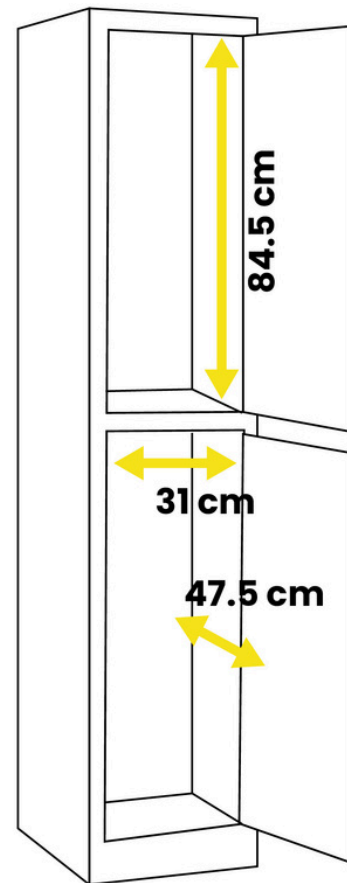

TAQUILLA 2 PUERTAS 1 CUERPO

ANC. 31,5 CM

Ref VE0298

Dimensiones totales:

- Altura: 180 cm
- Ancho: 31,5 cm
- Profundidad: 50 cm
- Peso: 25 kg

Dimensiones tras el paso de la puerta:

- Altura: 84,5 cm
- Ancho: 31 cm
- Profundidad: 47,5 cm

Dimensiones del espacio de paso de la puerta:

- Altura: 80,5 cm
- Ancho: 22,5 cm

Colores disponibles:

- **Estructura:** gris (RAL 7035)
- **Puertas:** azul (RAL 5010), rojo (RAL 3020), gris (7035), verde (RAL 6011), amarillo (RAL 1021), naranja (RAL 2004)