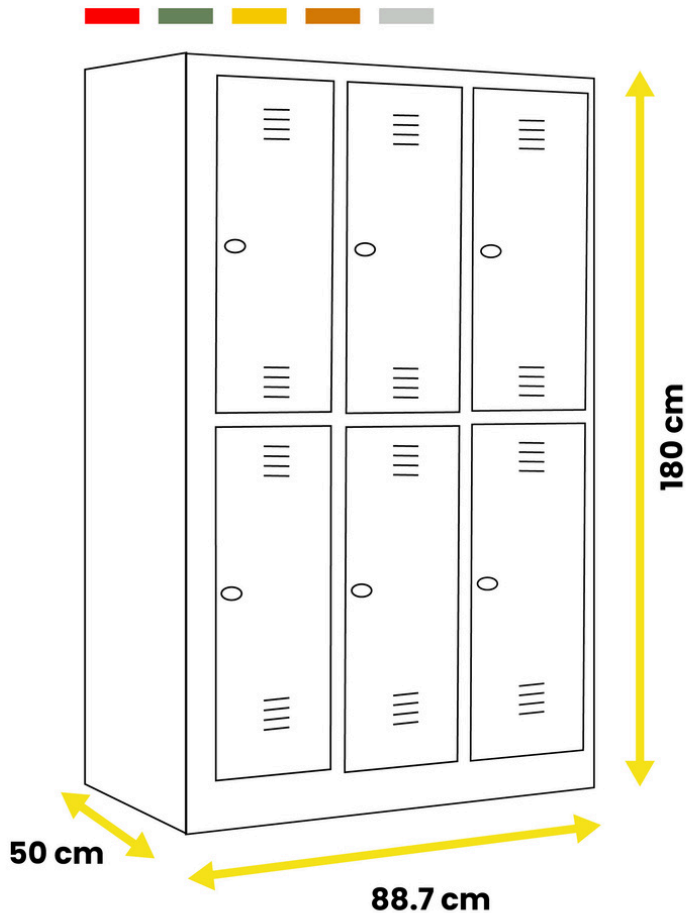

TAQUILLA 2 PUERTAS 2 CUERPOS

ANC. 80 CM

Ref VE0299

Dimensiones totales:

- Altura: 180 cm
- Ancho: 80 cm
- Profundidad: 50 cm
- Peso: 43 kg

Dimensiones tras el paso de la puerta:

- Altura: 85 cm
- Ancho: 38,5 cm
- Profundidad: 47,5 cm

Dimensiones del espacio de paso de la puerta:

- Altura: 80,5 cm
- Ancho: 32,5 cm

Colores disponibles:

- Estructura: gris (RAL 7035)
- Puerta: azul (RAL 5010)

TAQUILLA 2 PUERTAS 3 CUERPOS

ANC. 88,7 CM

Ref VE0300

Dimensiones totales:

- Altura: 180 cm
- Ancho: 88,7 cm
- Profundidad: 50 cm
- Peso: 59 kg

Dimensiones tras el paso de la puerta:

- Altura: 84,5 cm
- Ancho: 28,5 cm
- Profundidad: 47,5 cm

Dimensiones del espacio de paso de la puerta:

- Altura: 80,5 cm
- Ancho: 22,5 cm

Colores disponibles:

- **Estructura:** gris (RAL 7035)
- **Puerta:** azul (RAL 5010), rojo (RAL 3020), gris (7035), verde (RAL 6011), amarillo (RAL 1021), naranja (RAL 2004)