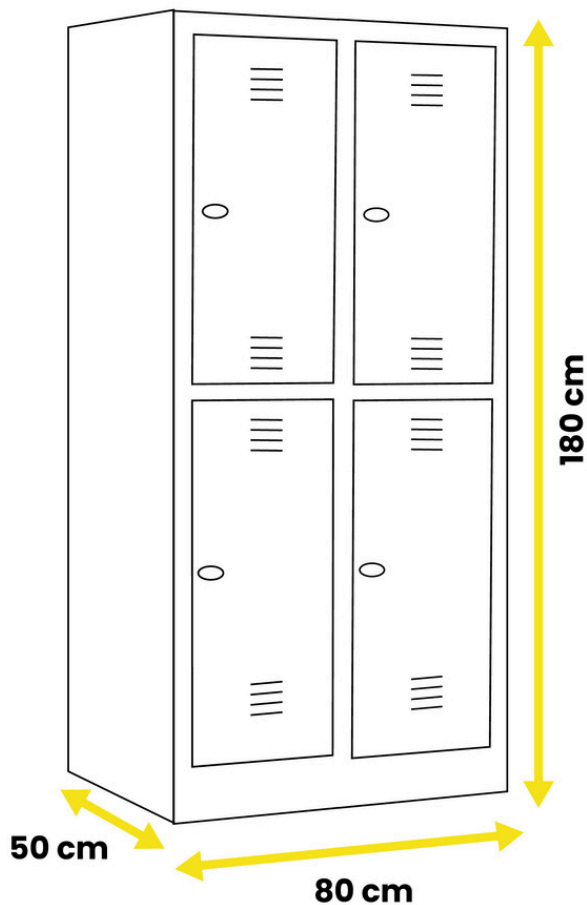

Ref VE0299

Dimensiones totales:

- Altura: 180 cm
- Ancho: 60 cm
- Profundidad: 50 cm
- Peso: 43 kg

Dimensiones tras el paso de la puerta:

- Altura: 84,5 cm
- Ancho: 28,5 cm
- Profundidad: 47,5 cm

Dimensiones del espacio de paso de la puerta:

- Altura: 80,5 cm
- Ancho: 22,5 cm

Colores disponibles:

- **Estructura:** gris (RAL 7035)
- **Puerta:** azul (RAL 5010), rojo (RAL 3020), gris (7035), verde (RAL 6011), amarillo (RAL 1021), naranja (RAL 2004)

TAQUILLA 2 PUERTAS 2 CUERPOS

ANC. 80 CM

Ref VE0299

Dimensiones totales:

- Altura: 180 cm
- Ancho: 80 cm
- Profundidad: 50 cm
- Peso: 43 kg

Dimensiones tras el paso de la puerta:

- Altura: 85 cm
- Ancho: 38,5 cm
- Profundidad: 47,5 cm

Dimensiones totales:

- Altura: 180 cm
- Ancho: 88,7 cm
- Profundidad: 50 cm
- Peso: 59 kg

Dimensiones tras el paso de la puerta:

- Altura: 84,5 cm
- Ancho: 28,5 cm
- Profundidad: 47,5 cm

Dimensiones del espacio de paso de la puerta: