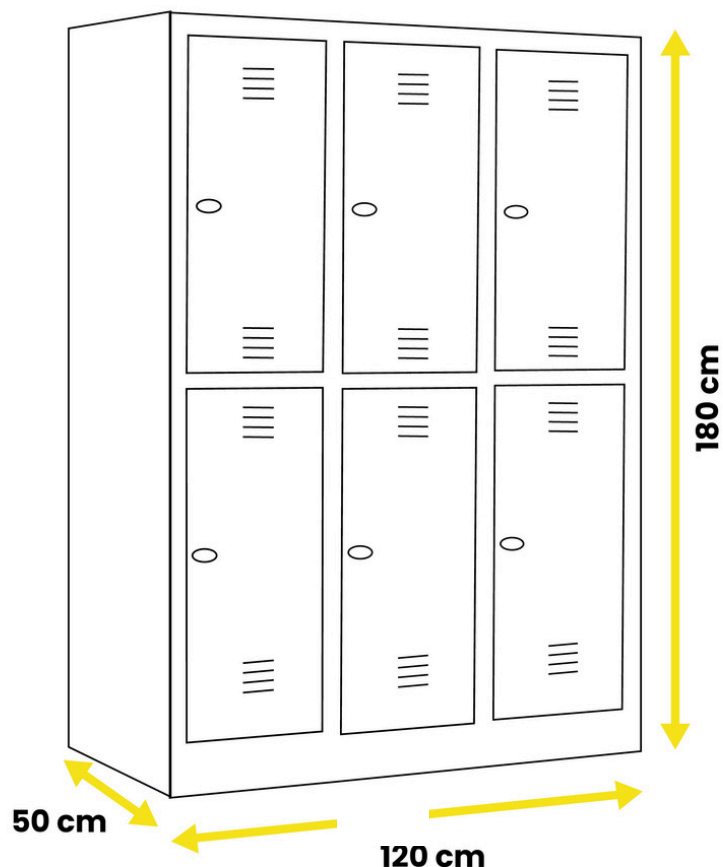

- Altura: 180 cm
- Ancho: 31,5 cm
- Profundidad: 50 cm
- Peso: 25 kg

Dimensiones tras el paso de la puerta:

- Altura: 84,5 cm
- Ancho: 31 cm
- Profundidad: 47,5 cm

Dimensiones del espacio de paso de la puerta:

Dimensiones totales:

- Altura: 180 cm
- Ancho: 88,7 cm
- Profundidad: 50 cm
- Peso: 59 kg

Dimensiones tras el paso de la puerta:

- Altura: 84,5 cm
- Ancho: 28,5 cm
- Profundidad: 47,5 cm

Dimensiones del espacio de paso de la puerta:

- Altura: 80,5 cm
- Ancho: 22,5 cm

Colores disponibles:

- **Estructura:** gris (RAL 7035)
- **Puerta:** azul (RAL 5010), rojo (RAL 3020), gris (7035), verde (RAL 6011), amarillo (RAL 1021), naranja (RAL 2004)

TAQUILLA 2 PUERTAS 3 CUERPOS

ANC. 120 CM

Ref VE0300

Dimensiones totales:

- Altura: 180 cm
- Ancho: 120 cm
- Profundidad: 50 cm
- Peso: 59 kg

Dimensiones tras el paso de la puerta:

- Altura: 85 cm
- Ancho: 38,5 cm
- Profundidad: 47,5 cm