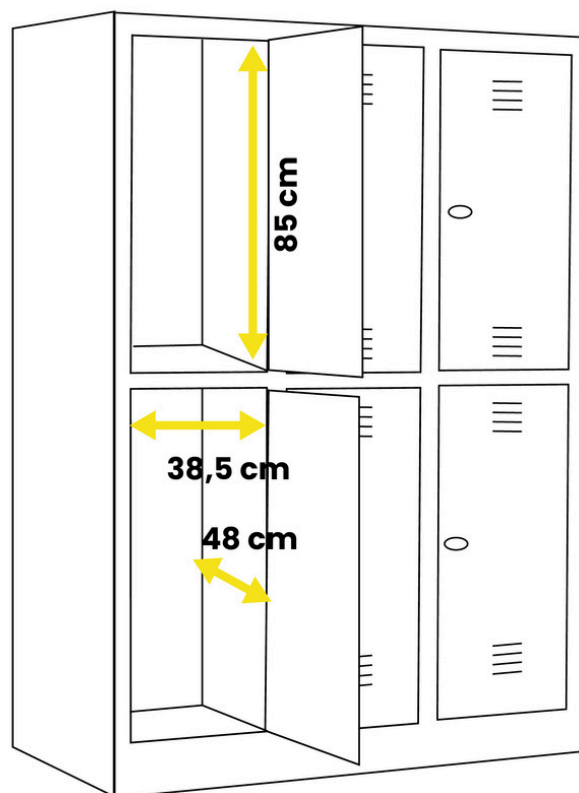

Dimensiones totales:

- Altura: 180 cm
- Ancho: 88,7 cm
- Profundidad: 50 cm
- Peso: 59 kg

Dimensiones tras el paso de la puerta:

- Altura: 84,5 cm
- Ancho: 28,5 cm
- Profundidad: 47,5 cm

Dimensiones del espacio de paso de la puerta:

- Altura: 80,5 cm
- Ancho: 22,5 cm

Colores disponibles:

- **Estructura:** gris (RAL 7035)
- **Puerta:** azul (RAL 5010), rojo (RAL 3020), gris (7035), verde (RAL 6011), amarillo (RAL 1021), naranja (RAL 2004)

TAQUILLA 2 PUERTAS 3 CUERPOS

ANC. 120 CM

Ref VE0300

Dimensiones totales:

- Altura: 180 cm
- Ancho: 120 cm
- Profundidad: 50 cm
- Peso: 59 kg

Dimensiones tras el paso de la puerta:

- Altura: 85 cm
- Ancho: 38,5 cm
- Profundidad: 47,5 cm

Dimensiones del espacio de paso de la puerta:

- Altura: 80,5 cm
- Ancho: 32,5 cm

Colores disponibles:

- **Estructura:** gris (RAL 7035)
- **Puerta:** azul (RAL 5010)

Todos nuestros modelos cuentan con una perforación en la parte trasera de la taquilla para fijarlo a la pared