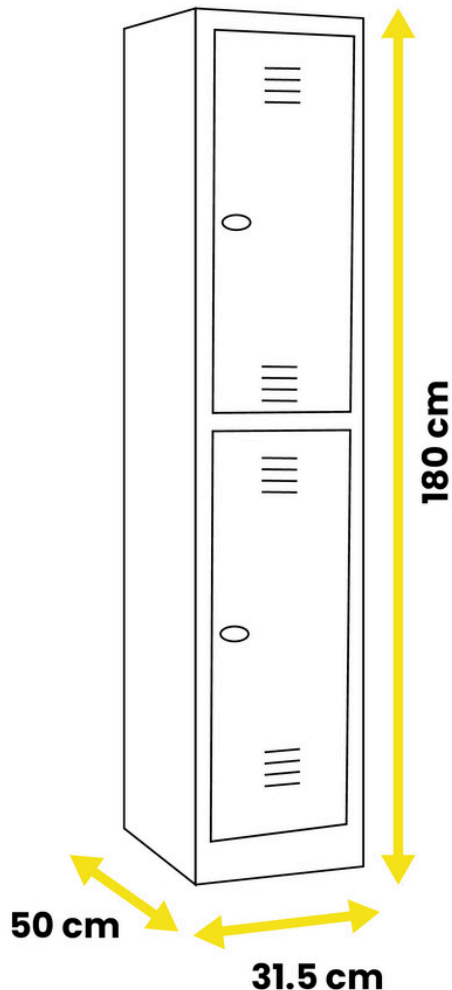

Techo
inclinado

Patas de metal o
acero inoxidable

Zócalo
banco fijo

Zócalo banco
retráctil

TAQUILLA 2 PUERTAS 1 CUERPO

ANC. 31,5 CM

Ref VE0298

Dimensiones totales:

- Altura: 180 cm
- Ancho: 31,5 cm
- Profundidad: 50 cm
- Peso: 25 kg

Dimensiones tras el paso de la puerta:

- Altura: 84,5 cm
- Ancho: 31 cm
- Profundidad: 47,5 cm

Dimensiones del espacio de paso de la puerta:

TAQUILLA 2 PUERTAS 1 CUERPO

ANC. 41,5 CM

Ref VE0298

Dimensiones totales:

- Altura: 180 cm
- Ancho: 41,5 cm
- Profundidad: 50 cm
- Peso: 25 kg

Dimensiones tras el paso de la puerta:

- Altura: 85 cm
- Ancho: 41 cm
- Profundidad: 48 cm

Ref VE0299

Dimensiones totales:

- Altura: 180 cm
- Ancho: 60 cm
- Profundidad: 50 cm
- Peso: 43 kg

Dimensiones tras el paso de la puerta:

- Altura: 84,5 cm
- Ancho: 28,5 cm
- Profundidad: 47,5 cm

Dimensiones del espacio de paso de la puerta: