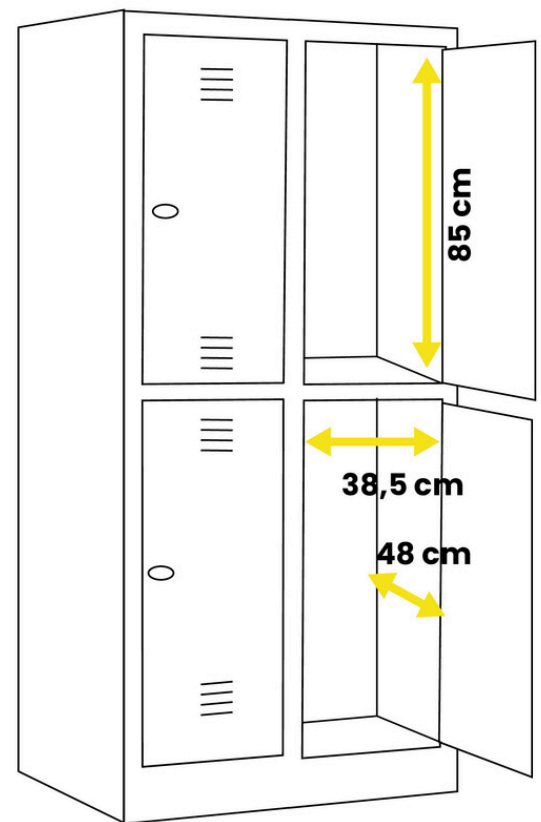

Ref VE0299

Dimensiones totales:

- Altura: 180 cm
- Ancho: 60 cm
- Profundidad: 50 cm
- Peso: 43 kg

Dimensiones tras el paso de la puerta:

- Altura: 84,5 cm
- Ancho: 28,5 cm
- Profundidad: 47,5 cm

Dimensiones del espacio de paso de la puerta:

- Altura: 80,5 cm
- Ancho: 22,5 cm

Colores disponibles:

- **Estructura:** gris (RAL 7035)
- **Puerta:** azul (RAL 5010), rojo (RAL 3020), gris (7035), verde (RAL 6011), amarillo (RAL 1021), naranja (RAL 2004)

TAQUILLA 2 PUERTAS 2 CUERPOS

ANC. 80 CM

Ref VE0299

Dimensiones totales:

- Altura: 180 cm
- Ancho: 80 cm
- Profundidad: 50 cm
- Peso: 43 kg

Dimensiones tras el paso de la puerta:

- Altura: 85 cm
- Ancho: 38,5 cm
- Profundidad: 47,5 cm

Dimensiones totales:

- Altura: 180 cm
- Ancho: 88,7 cm
- Profundidad: 50 cm
- Peso: 59 kg

Dimensiones tras el paso de la puerta:

- Altura: 84,5 cm
- Ancho: 28,5 cm
- Profundidad: 47,5 cm

Dimensiones del espacio de paso de la puerta: