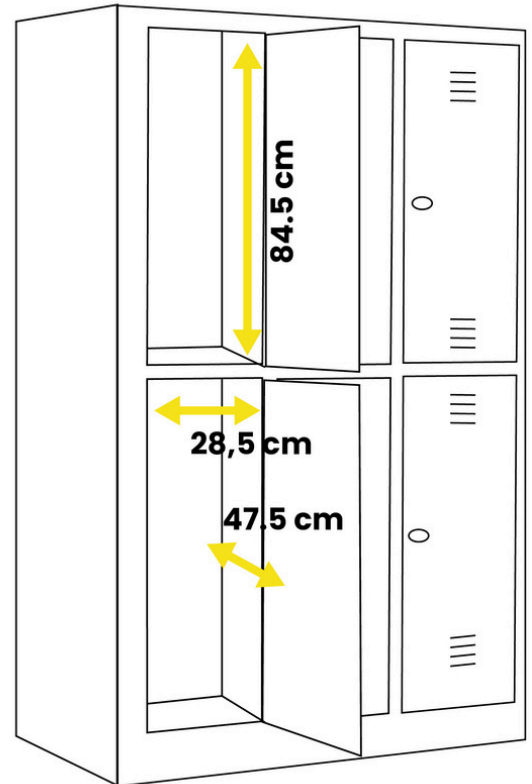

- Altura: 180 cm
- Ancho: 31,5 cm
- Profundidad: 50 cm
- Peso: 25 kg

Dimensiones tras el paso de la puerta:

- Altura: 84,5 cm
- Ancho: 31 cm
- Profundidad: 47,5 cm

Dimensiones del espacio de paso de la puerta:

Ref VE0299

Dimensiones totales:

- Altura: 180 cm
- Ancho: 60 cm
- Profundidad: 50 cm
- Peso: 43 kg

Dimensiones tras el paso de la puerta:

- Altura: 84,5 cm
- Ancho: 28,5 cm
- Profundidad: 47,5 cm

Dimensiones del espacio de paso de la puerta:

TAQUILLA 2 PUERTAS 2 CUERPOS

ANC. 80 CM

Ref VE0299

Dimensiones totales:

- Altura: 180 cm
- Ancho: 80 cm
- Profundidad: 50 cm
- Peso: 43 kg

Dimensiones tras el paso de la puerta:

- Altura: 85 cm
- Ancho: 38,5 cm
- Profundidad: 47,5 cm

Dimensiones totales:

- Altura: 180 cm
- Ancho: 88,7 cm
- Profundidad: 50 cm
- Peso: 59 kg

Dimensiones tras el paso de la puerta:

- Altura: 84,5 cm
- Ancho: 28,5 cm
- Profundidad: 47,5 cm

Dimensiones del espacio de paso de la puerta: