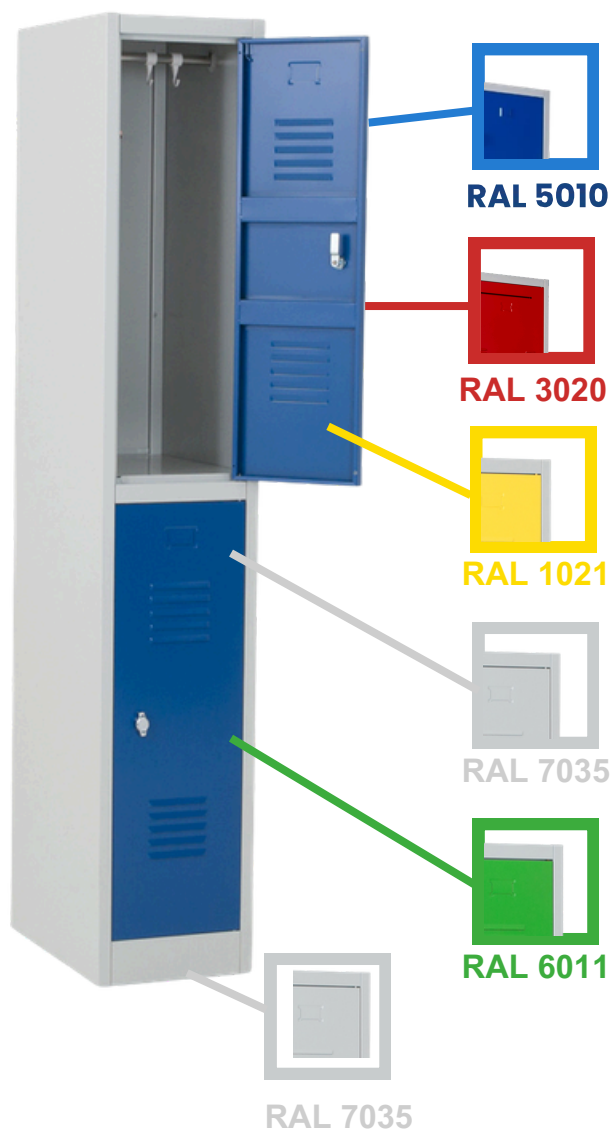

TAQUILLAS METÁLICAS 2 PUERTAS 1, 2 Y 3 CUERPOS

Ref VE0298, VE0299, VE0300

TAQUILLAS METÁLICAS 2 PUERTAS 1, 2 Y 3 CUERPOS

DESCRIPCIÓN

La taquilla metálica de 2 puertas (doble puesto) permite asignar un compartimento por persona en un mismo cuerpo, optimizando la superficie disponible sin sacrificar orden ni seguridad. Es una solución polivalente para equipar vestuarios y zonas de personal en tiendas, hospitales, centros educativos, talleres y obras, garantizando almacenamiento individual de pertenencias y una gestión eficiente de espacios colectivos.

Entregado monobloque montado

Entregado desmontado en caja de carton

CARACTERÍSTICAS TÉCNICAS

Configuraciones disponibles: 1, 2 y 3 cuerpos.

- Estructura: fabricada en chapa de acero con acabado en pintura epoxi y espesor de 0,7 mm, garantizando resistencia a uso intensivo y fácil mantenimiento.
- Puertas: en chapa de acero con pintura epoxi y espesor de 0,8 mm para mayor rigidez y estabilidad en el cierre.
- Equipamiento interior por puerta: barra para perchas y 2 ganchos para accesorios o prendas.
- Refuerzos: 2 refuerzos interiores en cada puerta que reducen la deformación y alargan la vida útil.
- Seguridad del cierre: puerta reforzada en varios puntos, mejorando la resistencia frente a golpes y manipulaciones.
- Ventilación: doble ventilación en cada puerta que favorece la circulación de aire y el secado de prendas.
- Identificación: portaetiquetas individual en cada puerta para asignación y control del puesto.

TAQUILLA METÁLICA

2 PUERTAS 1, 2, 3 CUERPOS

Cerraduras compatibles

Cerradura para
candado

Cerradura con llave
(incluye 2 llaves)

Accesorios adicionales

Cerradura con
código manual

Cerradura con
código electrónico

Ref VE0299

Dimensiones totales:

- Altura: 180 cm
- Ancho: 60 cm
- Profundidad: 50 cm
- Peso: 43 kg

Dimensiones tras el paso de la puerta:

- Altura: 84,5 cm
- Ancho: 28,5 cm
- Profundidad: 47,5 cm

Dimensiones del espacio de paso de la puerta: