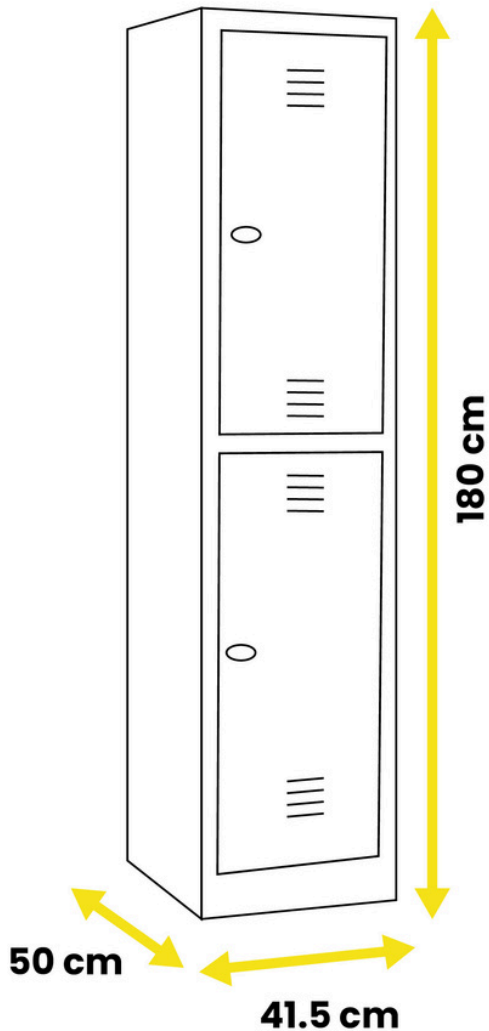

- Altura: 180 cm
- Ancho: 31,5 cm
- Profundidad: 50 cm
- Peso: 25 kg

Dimensiones tras el paso de la puerta:

- Altura: 84,5 cm
- Ancho: 31 cm
- Profundidad: 47,5 cm

Dimensiones del espacio de paso de la puerta:

- Altura: 80,5 cm
- Ancho: 22,5 cm

Colores disponibles:

- **Estructura:** gris (RAL 7035)
- **Puertas:** azul (RAL 5010), rojo (RAL 3020), gris (7035), verde (RAL 6011), amarillo (RAL 1021), naranja (RAL 2004)

TAQUILLA 2 PUERTAS 1 CUERPO

ANC. 41,5 CM

Ref VE0298

Dimensiones totales:

- Altura: 180 cm
- Ancho: 41,5 cm
- Profundidad: 50 cm
- Peso: 25 kg

Dimensiones tras el paso de la puerta:

- Altura: 85 cm
- Ancho: 41 cm
- Profundidad: 48 cm

Ref VE0299

Dimensiones totales:

- Altura: 180 cm
- Ancho: 60 cm
- Profundidad: 50 cm
- Peso: 43 kg

Dimensiones tras el paso de la puerta:

- Altura: 84,5 cm
- Ancho: 28,5 cm
- Profundidad: 47,5 cm

Dimensiones del espacio de paso de la puerta: