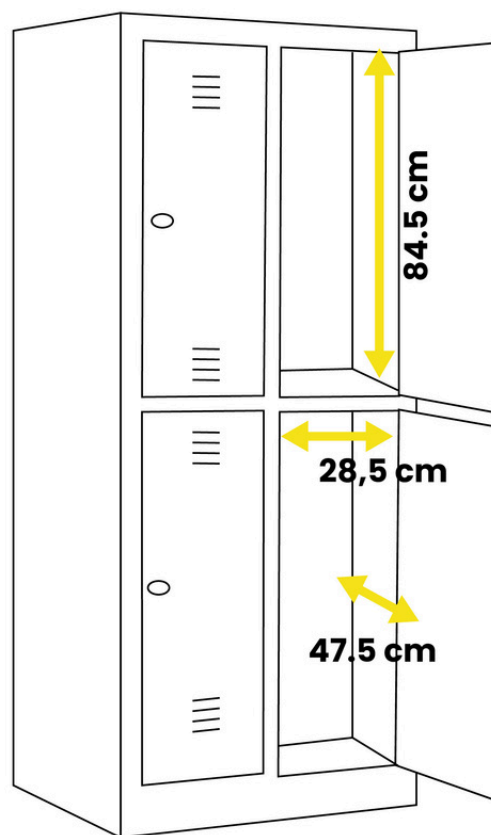

- Altura: 180 cm
- Ancho: 31,5 cm
- Profundidad: 50 cm
- Peso: 25 kg

Dimensiones tras el paso de la puerta:

- Altura: 84,5 cm
- Ancho: 31 cm
- Profundidad: 47,5 cm

Dimensiones del espacio de paso de la puerta:

Dimensiones del espacio de paso de la puerta:

- Altura: 80,5 cm
- Ancho: 32,5 cm

Colores disponibles:

- **Estructura:** gris (RAL 7035)
- **Puertas:** azul (RAL 5010)

TAQUILLA 2 PUERTAS 2 CUERPOS

ANC. 60 CM

Ref VE0299

Dimensiones totales:

- Altura: 180 cm
- Ancho: 60 cm
- Profundidad: 50 cm
- Peso: 43 kg

Dimensiones tras el paso de la puerta:

- Altura: 84,5 cm
- Ancho: 28,5 cm
- Profundidad: 47,5 cm

Dimensiones del espacio de paso de la puerta:

Dimensiones totales:

- Altura: 180 cm
- Ancho: 88,7 cm
- Profundidad: 50 cm
- Peso: 59 kg

Dimensiones tras el paso de la puerta:

- Altura: 84,5 cm
- Ancho: 28,5 cm
- Profundidad: 47,5 cm

Dimensiones del espacio de paso de la puerta: