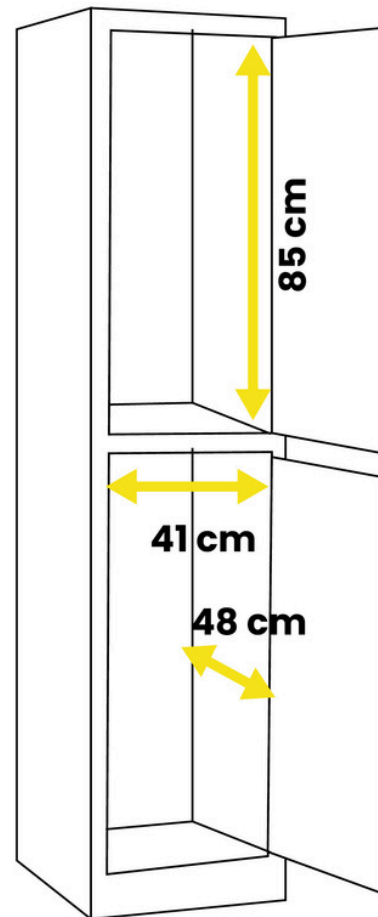

- Altura: 180 cm
- Ancho: 31,5 cm
- Profundidad: 50 cm
- Peso: 25 kg

Dimensiones tras el paso de la puerta:

- Altura: 84,5 cm
- Ancho: 31 cm
- Profundidad: 47,5 cm

Dimensiones del espacio de paso de la puerta:

- Altura: 80,5 cm
- Ancho: 22,5 cm

Colores disponibles:

- **Estructura:** gris (RAL 7035)
- **Puertas:** azul (RAL 5010), rojo (RAL 3020), gris (7035), verde (RAL 6011), amarillo (RAL 1021), naranja (RAL 2004)

TAQUILLA 2 PUERTAS 1 CUERPO

ANC. 41,5 CM

Ref VE0298

Dimensiones totales:

- Altura: 180 cm
- Ancho: 41,5 cm
- Profundidad: 50 cm
- Peso: 25 kg

Dimensiones tras el paso de la puerta:

- Altura: 85 cm
- Ancho: 41 cm
- Profundidad: 48 cm

Ref VE0299

Dimensiones totales:

- Altura: 180 cm
- Ancho: 60 cm
- Profundidad: 50 cm
- Peso: 43 kg

Dimensiones tras el paso de la puerta:

- Altura: 84,5 cm
- Ancho: 28,5 cm
- Profundidad: 47,5 cm

Dimensiones del espacio de paso de la puerta: