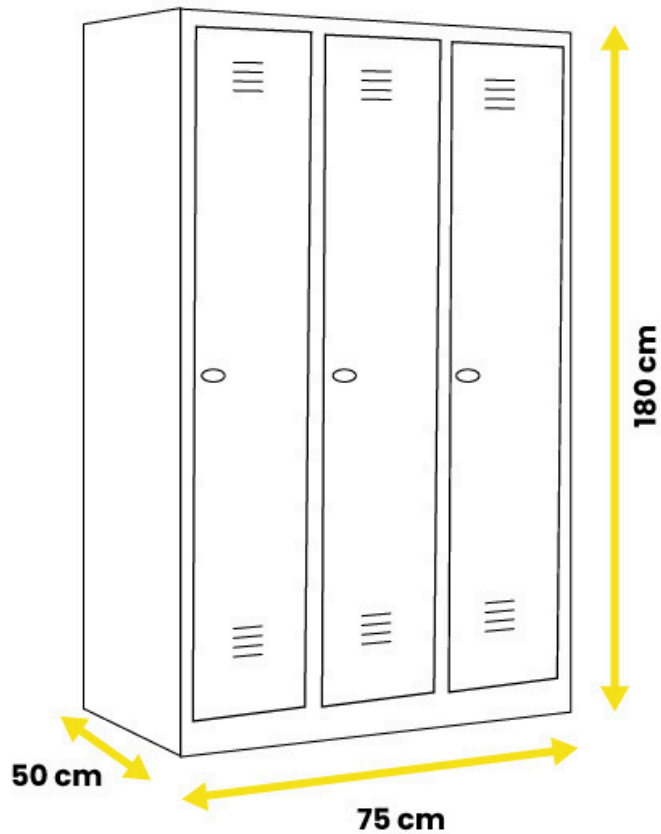

### Dimensiones totales:

- Altura: 180 cm
- Ancho: 31,5 cm
- Profundidad: 50 cm
- Peso: 25 kg

### Dimensiones totales:

- Altura: 180 cm
- Ancho: 50 cm
- Profundidad: 50 cm
- Peso: 38 kg

### Dimensiones totales:

- Altura: 180 cm
- Ancho: 60 cm
- Profundidad: 50 cm
- Peso: 45 kg

### Dimensiones totales:

- Altura: 180 cm
- Ancho: 75 cm
- Profundidad: 50 cm
- Peso: 55 kg