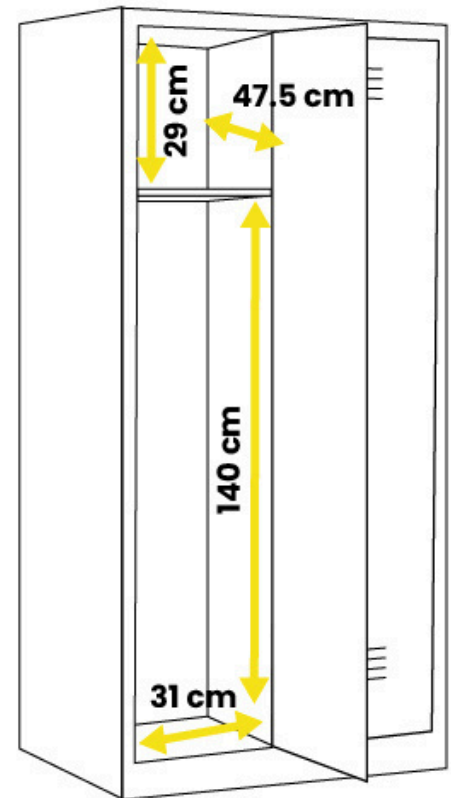

### Dimensiones totales:

- Altura: 180 cm
- Ancho: 25 cm
- Profundidad: 50 cm
- Peso: 21 kg

### Dimensiones totales:

- Altura: 180 cm
- Ancho: 31,5 cm
- Profundidad: 50 cm
- Peso: 25 kg

### Dimensiones totales:

- Altura: 180 cm
- Ancho: 50 cm
- Profundidad: 50 cm
- Peso: 38 kg

### Dimensiones totales:

- Altura: 180 cm
- Ancho: 60 cm
- Profundidad: 50 cm
- Peso: 45 kg