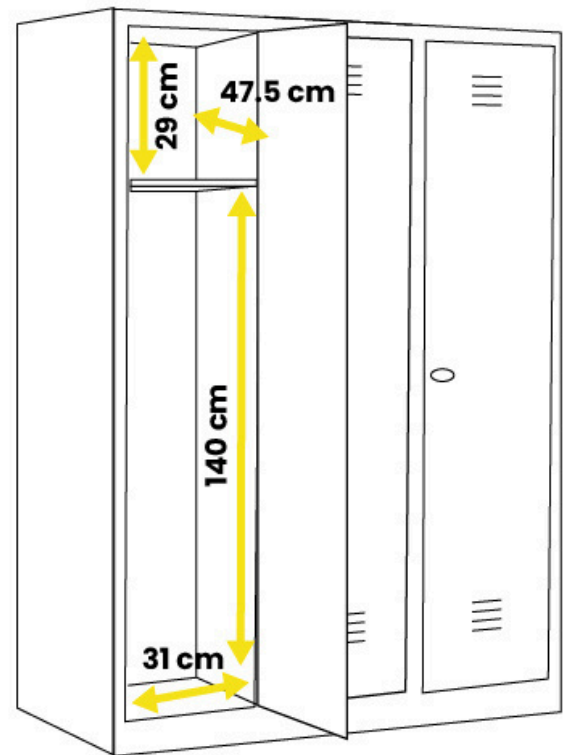

TAQUILLA METÁLICA 1 PUERTA 3 CUERPOS

ANC. 88,7 CM

Ref VE0105

Dimensiones totales:

- Altura: 180 cm
- Ancho: 88,7 cm
- Profundidad: 50 cm
- Peso: 65 kg

Dimensiones del compartimento con colgador:

- Altura interior: 140 cm
- Altura con paso de puerta: 138 cm
- Ancho interior: 31 cm
- Ancho con paso de puerta: 22 cm
- Profundidad: 47,5 cm

Dimensiones del compartimento superior:

- Altura interior: 29 cm
- Altura con paso de puerta: 25 cm
- Ancho interior: 31 cm
- Ancho con paso de puerta: 23 cm
- Profundidad: 47,5 cm