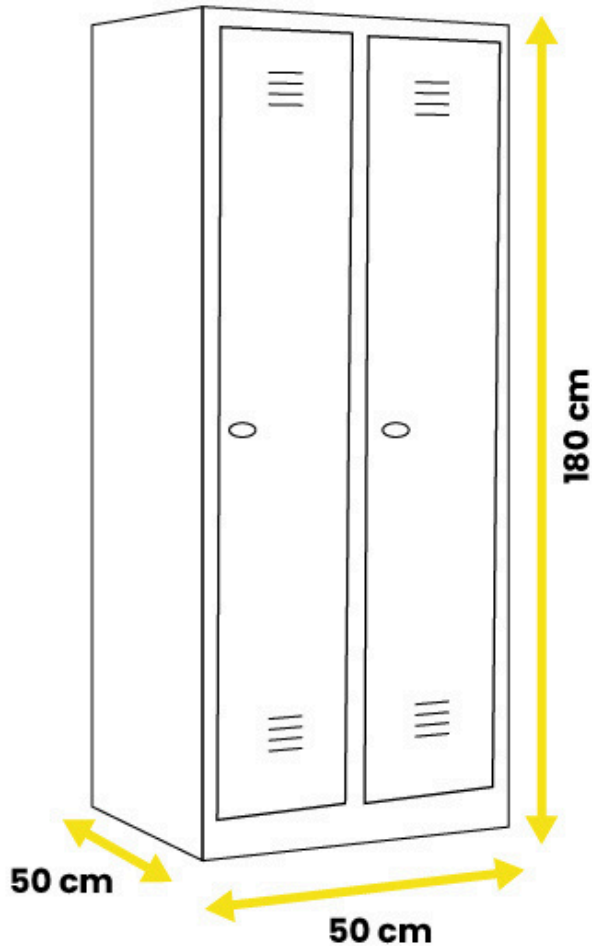

### Dimensiones totales:

- Altura: 180 cm
- Ancho: 25 cm
- Profundidad: 50 cm
- Peso: 21 kg

### Dimensiones totales:

- Altura: 180 cm
- Ancho: 31,5 cm
- Profundidad: 50 cm
- Peso: 25 kg

### Dimensiones totales:

- Altura: 180 cm
- Ancho: 50 cm
- Profundidad: 50 cm
- Peso: 38 kg

### Dimensiones totales:

- Altura: 180 cm
- Ancho: 60 cm
- Profundidad: 50 cm
- Peso: 45 kg