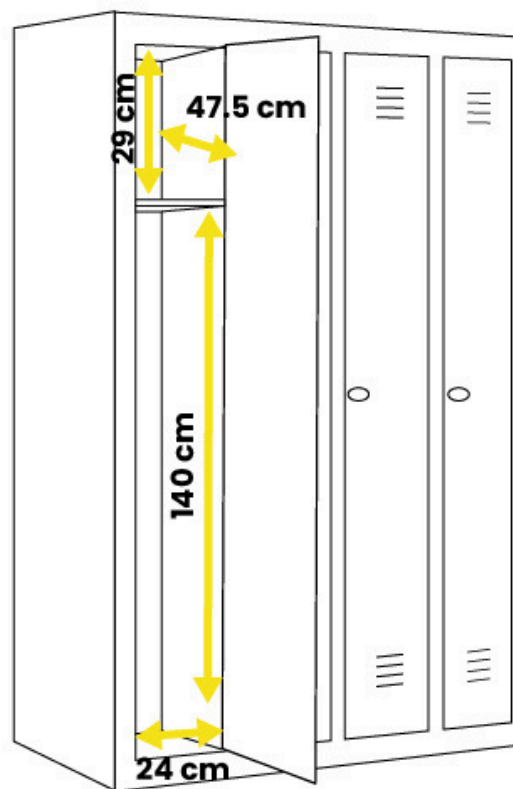

### Dimensiones totales:

- Altura: 180 cm
- Ancho: 60 cm
- Profundidad: 50 cm
- Peso: 45 kg

### Dimensiones totales:

- Altura: 180 cm
- Ancho: 75 cm
- Profundidad: 50 cm
- Peso: 55 kg

### Dimensiones totales:

- Altura: 180 cm
- Ancho: 88,7 cm
- Profundidad: 50 cm
- Peso: 65 kg

## Dimensiones totales:

- Altura: 180 cm
- Ancho: 100 cm
- Profundidad: 50 cm
- Peso: 72 kg