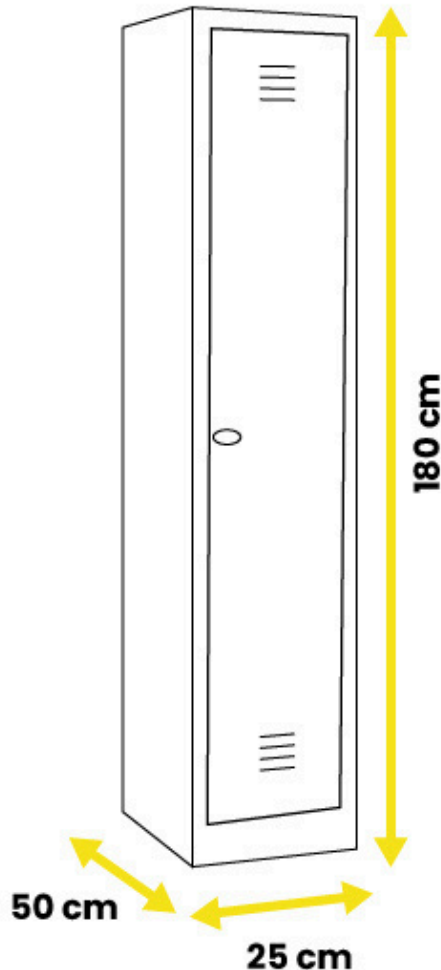

### Dimensiones totales:

- Altura: 180 cm
- Ancho: 25 cm
- Profundidad: 50 cm
- Peso: 21 kg

### Dimensiones del compartimento superior:

- Altura interior: 29 cm
- Altura con paso de puerta: 25 cm
- Ancho interior: 24 cm
- Ancho con paso de puerta: 17 cm
- Profundidad: 47,5 cm

### Dimensiones totales:

- Altura: 180 cm
- Ancho: 31,5 cm
- Profundidad: 50 cm
- Peso: 25 kg

### Dimensiones totales:

- Altura: 180 cm
- Ancho: 50 cm
- Profundidad: 50 cm
- Peso: 38 kg