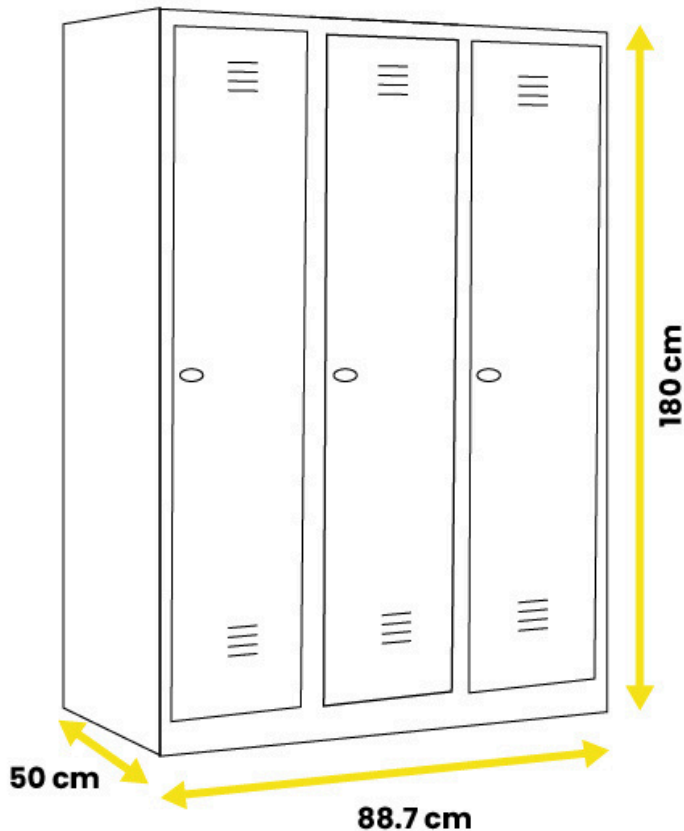

### Dimensiones totales:

- Altura: 180 cm
- Ancho: 50 cm
- Profundidad: 50 cm
- Peso: 38 kg

### Dimensiones totales:

- Altura: 180 cm
- Ancho: 60 cm
- Profundidad: 50 cm
- Peso: 45 kg

### Dimensiones totales:

- Altura: 180 cm
- Ancho: 75 cm
- Profundidad: 50 cm
- Peso: 55 kg

### Dimensiones totales:

- Altura: 180 cm
- Ancho: 88,7 cm
- Profundidad: 50 cm
- Peso: 65 kg