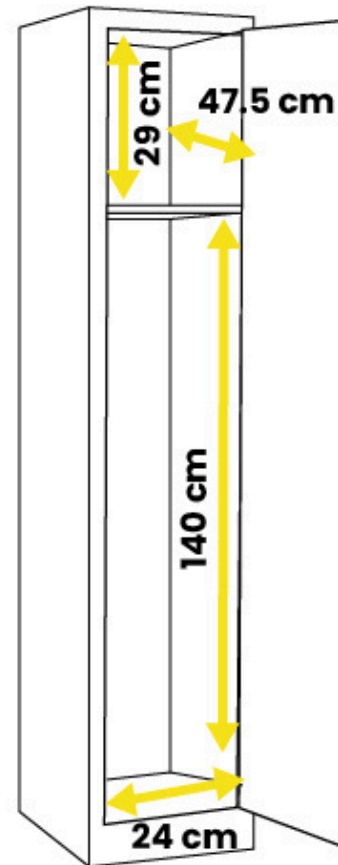

### Dimensiones totales:

- Altura: 180 cm
- Ancho: 25 cm
- Profundidad: 50 cm
- Peso: 21 kg

### Dimensiones del compartimento superior:

- Altura interior: 29 cm
- Altura con paso de puerta: 25 cm
- Ancho interior: 24 cm
- Ancho con paso de puerta: 17 cm
- Profundidad: 47,5 cm

### Dimensiones totales:

- Altura: 180 cm
- Ancho: 31,5 cm
- Profundidad: 50 cm
- Peso: 25 kg

### Dimensiones totales:

- Altura: 180 cm
- Ancho: 50 cm
- Profundidad: 50 cm
- Peso: 38 kg