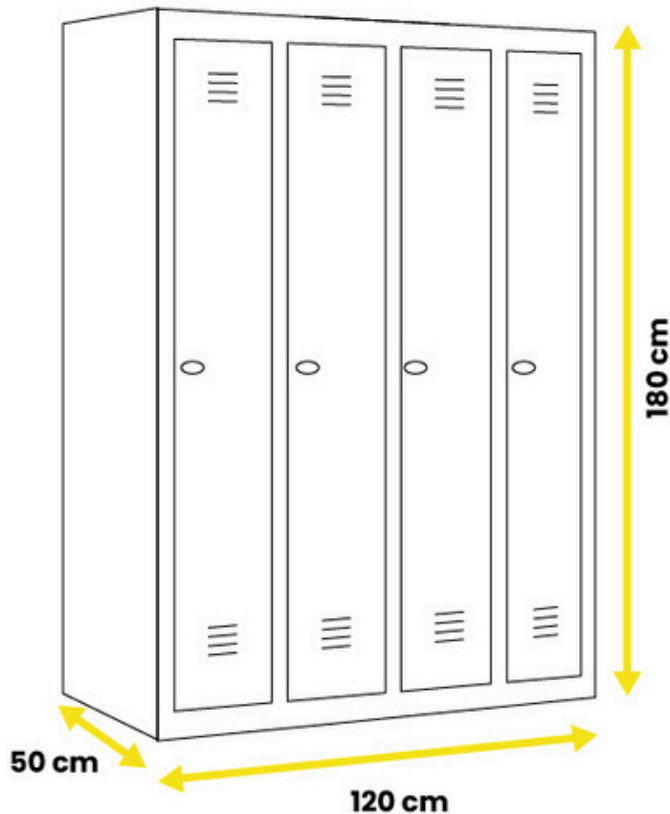

### Dimensiones totales:

- Altura: 180 cm
- Ancho: 75 cm
- Profundidad: 50 cm
- Peso: 55 kg

### Dimensiones totales:

- Altura: 180 cm
- Ancho: 88,7 cm
- Profundidad: 50 cm
- Peso: 65 kg

## Dimensiones totales:

- Altura: 180 cm
- Ancho: 100 cm
- Profundidad: 50 cm
- Peso: 72 kg

## Dimensiones totales:

- Altura: 180 cm
- Ancho: 120 cm
- Profundidad: 50 cm
- Peso: 86 kg