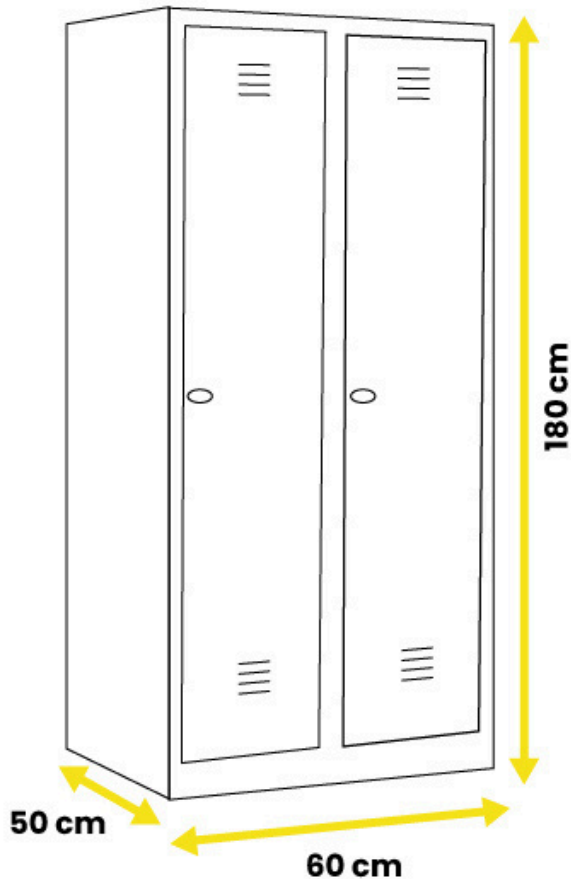

### Dimensiones totales:

- Altura: 180 cm
- Ancho: 25 cm
- Profundidad: 50 cm
- Peso: 21 kg

### Dimensiones totales:

- Altura: 180 cm
- Ancho: 31,5 cm
- Profundidad: 50 cm
- Peso: 25 kg

### Dimensiones totales:

- Altura: 180 cm
- Ancho: 50 cm
- Profundidad: 50 cm
- Peso: 38 kg

### Dimensiones totales:

- Altura: 180 cm
- Ancho: 60 cm
- Profundidad: 50 cm
- Peso: 45 kg