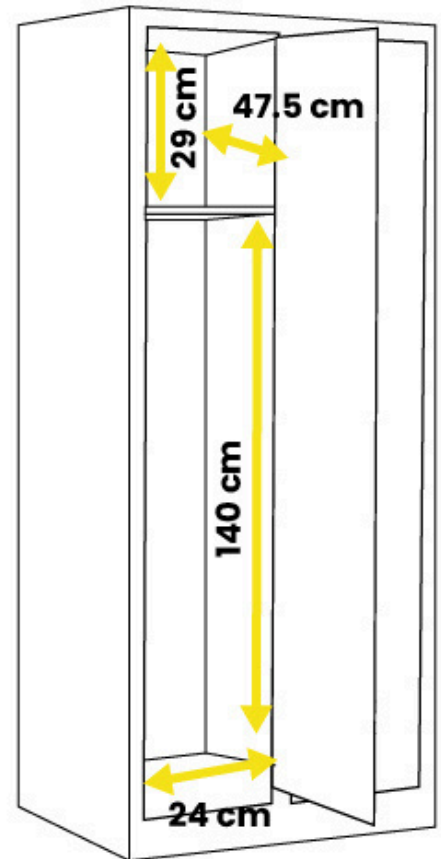

### Dimensiones totales:

- Altura: 180 cm
- Ancho: 25 cm
- Profundidad: 50 cm
- Peso: 21 kg

### Dimensiones totales:

- Altura: 180 cm
- Ancho: 31,5 cm
- Profundidad: 50 cm
- Peso: 25 kg

### Dimensiones del compartimento superior:

- Altura interior: 29 cm
- Altura con paso de puerta: 25 cm
- Ancho interior: 31 cm
- Ancho con paso de puerta: 22 cm
- Profundidad: 47,5 cm

### Dimensiones totales:

- Altura: 180 cm
- Ancho: 50 cm
- Profundidad: 50 cm
- Peso: 38 kg