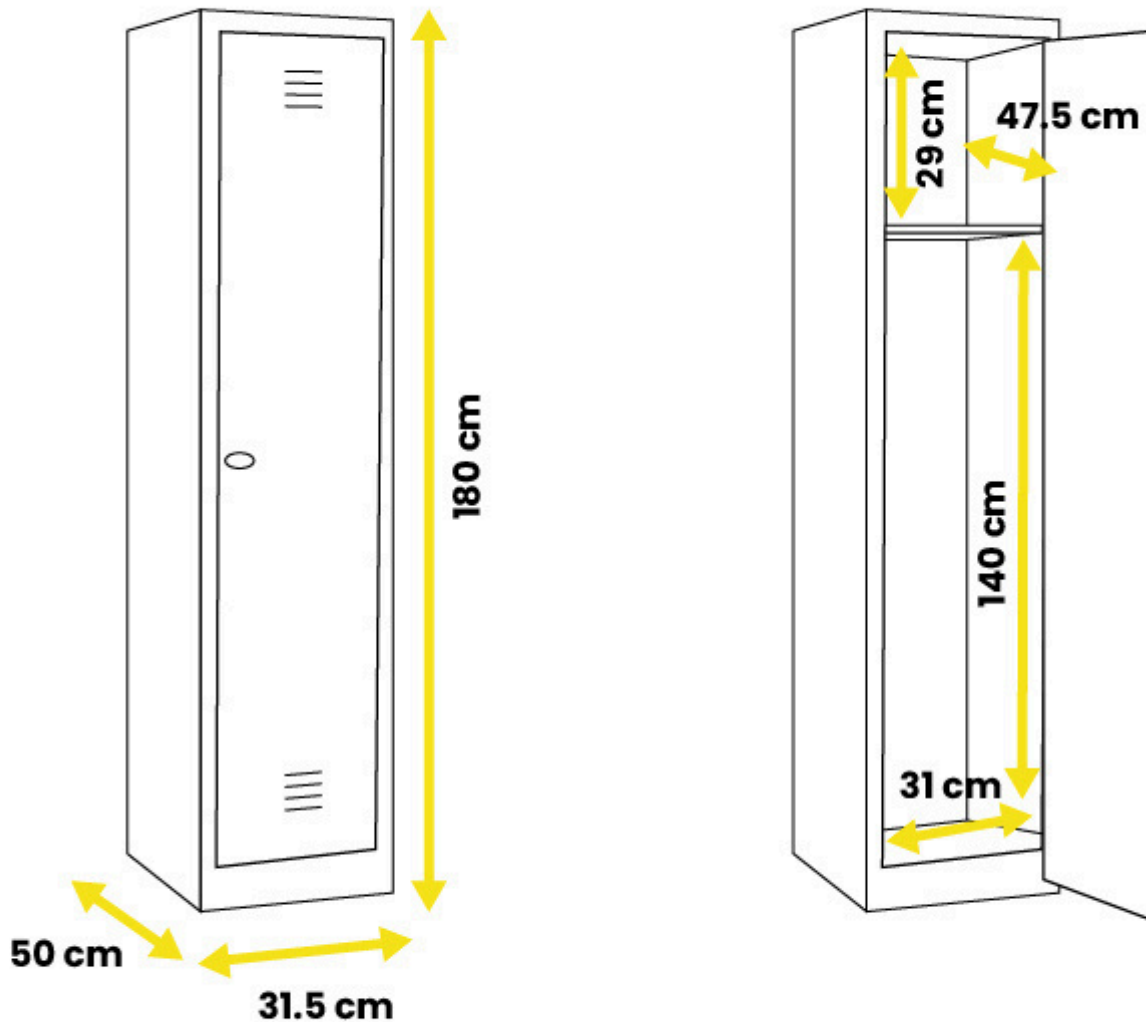

### Dimensiones totales:

- Altura: 180 cm
- Ancho: 25 cm
- Profundidad: 50 cm
- Peso: 21 kg

### Dimensiones del compartimento superior:

- Altura interior: 29 cm
- Altura con paso de puerta: 25 cm
- Ancho interior: 24 cm
- Ancho con paso de puerta: 17 cm
- Profundidad: 47,5 cm

### Dimensiones totales:

- Altura: 180 cm
- Ancho: 31,5 cm
- Profundidad: 50 cm
- Peso: 25 kg

### Dimensiones totales:

- Altura: 180 cm
- Ancho: 50 cm
- Profundidad: 50 cm
- Peso: 38 kg