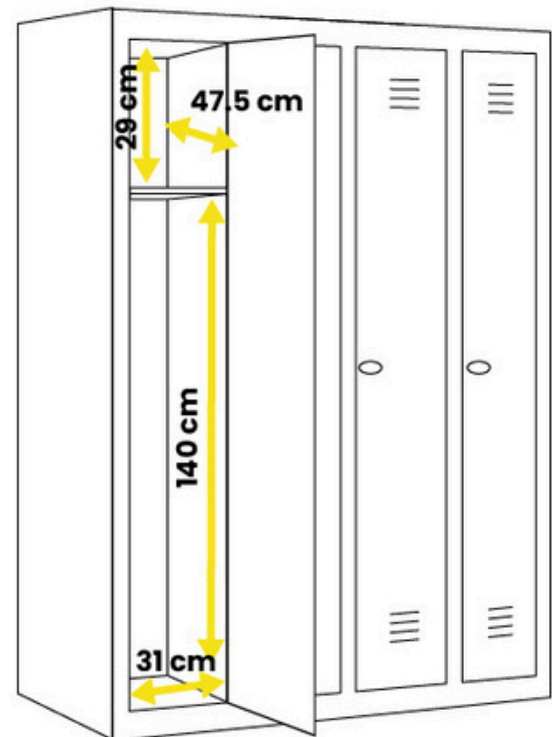

### Dimensiones totales:

- Altura: 180 cm
- Ancho: 75 cm
- Profundidad: 50 cm
- Peso: 55 kg

### Dimensiones totales:

- Altura: 180 cm
- Ancho: 88,7 cm
- Profundidad: 50 cm
- Peso: 65 kg

## Dimensiones totales:

- Altura: 180 cm
- Ancho: 100 cm
- Profundidad: 50 cm
- Peso: 72 kg

## Dimensiones totales:

- Altura: 180 cm
- Ancho: 120 cm
- Profundidad: 50 cm
- Peso: 86 kg