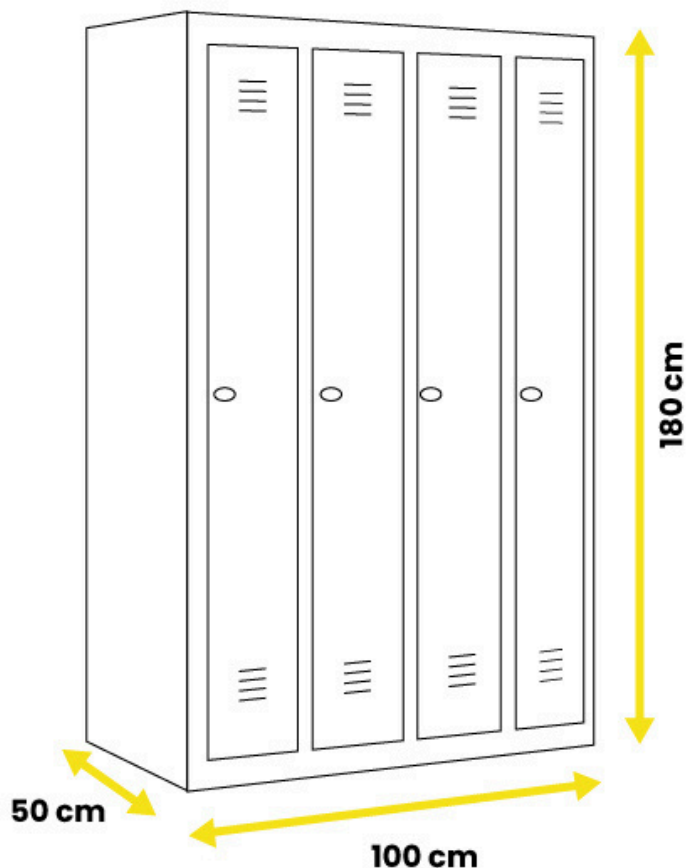

### Dimensiones totales:

- Altura: 180 cm
- Ancho: 60 cm
- Profundidad: 50 cm
- Peso: 45 kg

### Dimensiones totales:

- Altura: 180 cm
- Ancho: 75 cm
- Profundidad: 50 cm
- Peso: 55 kg

### Dimensiones totales:

- Altura: 180 cm
- Ancho: 88,7 cm
- Profundidad: 50 cm
- Peso: 65 kg

## Dimensiones totales:

- Altura: 180 cm
- Ancho: 100 cm
- Profundidad: 50 cm
- Peso: 72 kg