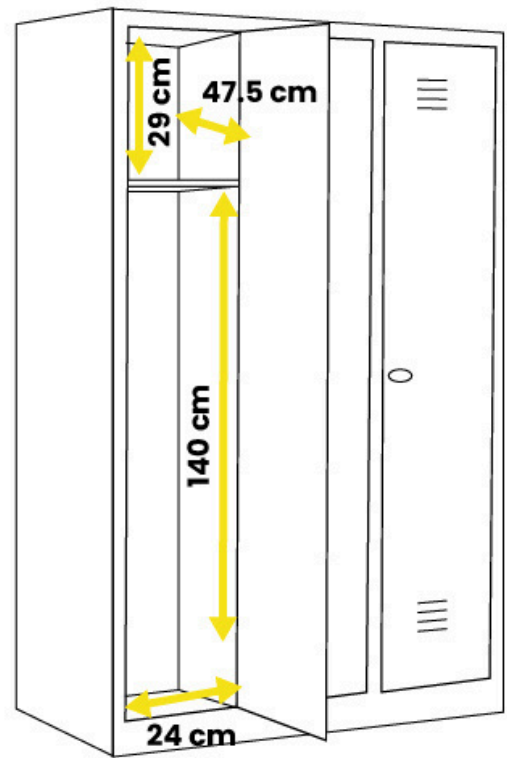

Dimensiones del compartimento superior:

- Altura interior: 29 cm
- Altura con paso de puerta: 25 cm
- Ancho interior: 24 cm
- Ancho con paso de puerta: 22 cm
- Profundidad: 47,5 cm