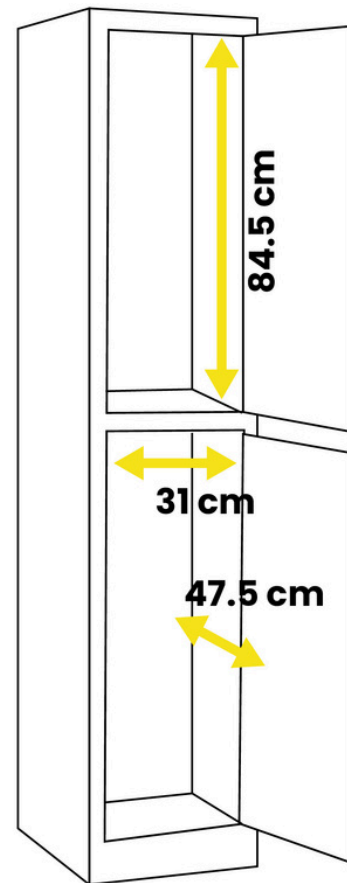

### Dimensiones totales:

- Altura: 180 cm
- Ancho: 31,5 cm
- Profundidad: 50 cm
- Peso: 25 kg

### Dimensiones tras el paso de la puerta:

- Altura: 84,5 cm
- Ancho: 31 cm
- Profundidad: 47,5 cm

### Dimensiones del espacio de paso de la puerta:

- Altura: 80,5 cm
- Ancho: 22,5 cm

### Dimensiones totales:

- Altura: 180 cm
- Ancho: 41,5 cm
- Profundidad: 50 cm
- Peso: 25 kg