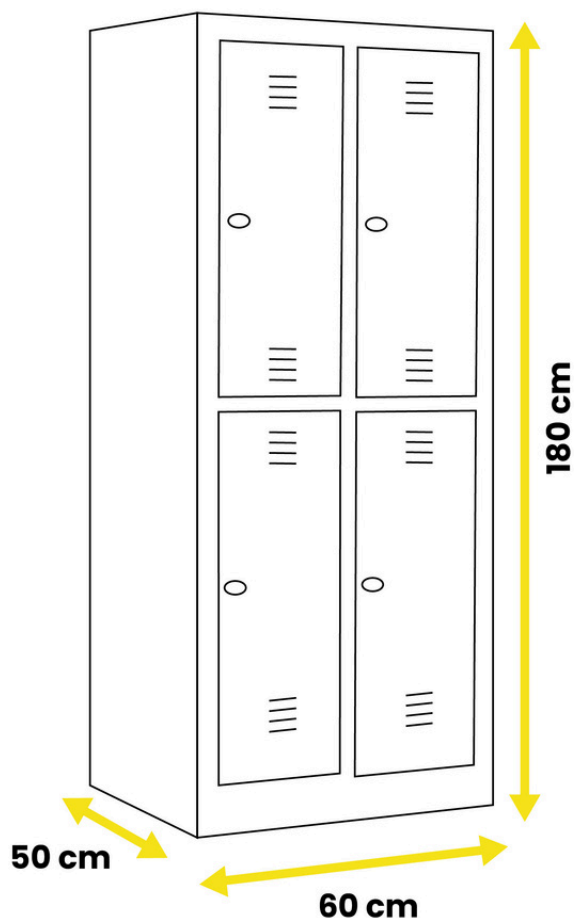

### Dimensiones totales:

- Altura: 180 cm
- Ancho: 31,5 cm
- Profundidad: 50 cm
- Peso: 25 kg

### Dimensiones totales:

- Altura: 180 cm
- Ancho: 41,5 cm
- Profundidad: 50 cm
- Peso: 25 kg

### Dimensiones del espacio de paso de la puerta:

- Altura: 80,5 cm
- Ancho: 32,5 cm

### Dimensiones totales:

- Altura: 180 cm
- Ancho: 60 cm
- Profundidad: 50 cm
- Peso: 43 kg