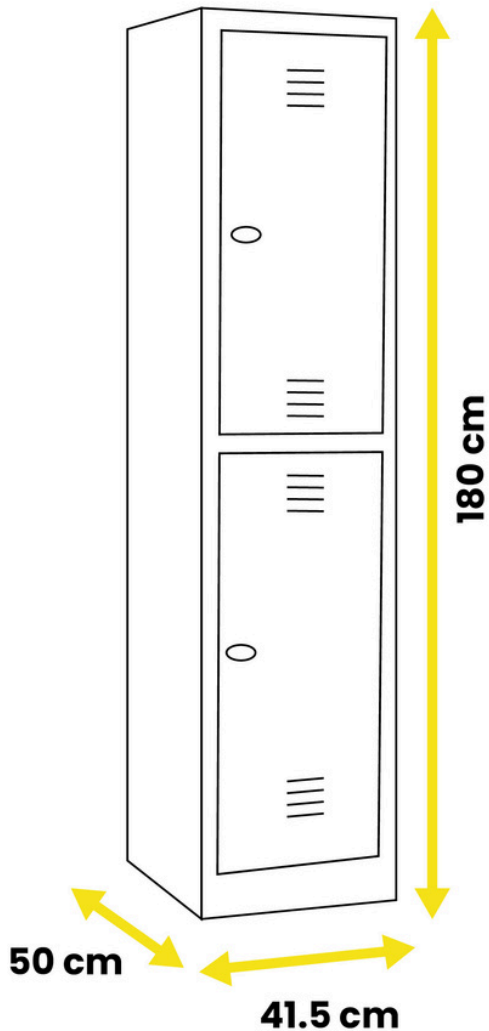

### Dimensiones totales:

- Altura: 180 cm
- Ancho: 31,5 cm
- Profundidad: 50 cm
- Peso: 25 kg

### Dimensiones tras el paso de la puerta:

- Altura: 84,5 cm
- Ancho: 31 cm
- Profundidad: 47,5 cm

### Dimensiones del espacio de paso de la puerta:

- Altura: 80,5 cm
- Ancho: 22,5 cm

### Dimensiones totales:

- Altura: 180 cm
- Ancho: 41,5 cm
- Profundidad: 50 cm
- Peso: 25 kg