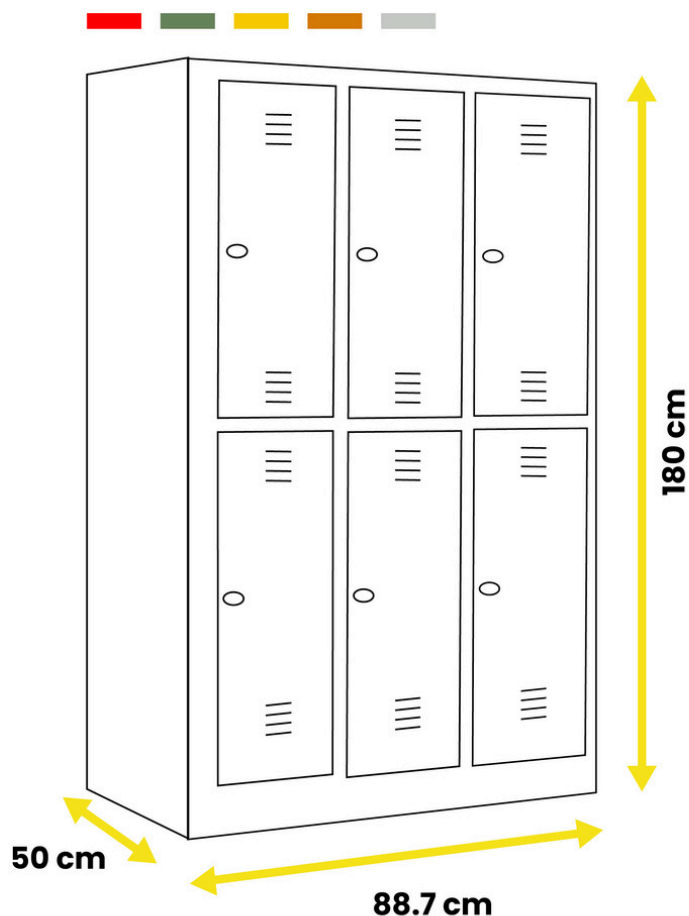

### Dimensiones totales:

- Altura: 180 cm
- Ancho: 41,5 cm
- Profundidad: 50 cm
- Peso: 25 kg

### Dimensiones totales:

- Altura: 180 cm
- Ancho: 80 cm
- Profundidad: 50 cm
- Peso: 43 kg

### Dimensiones del espacio de paso de la puerta:

- Altura: 80,5 cm
- Ancho: 32,5 cm

### Dimensiones totales:

- Altura: 180 cm
- Ancho: 88,7 cm
- Profundidad: 50 cm
- Peso: 59 kg