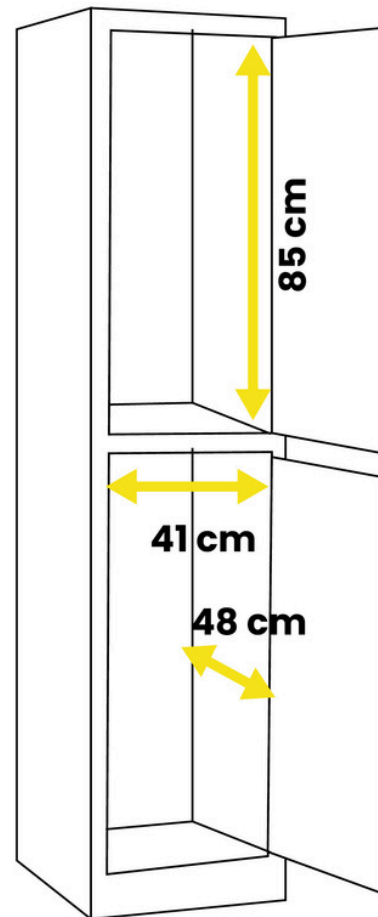

### Dimensiones totales:

- Altura: 180 cm
- Ancho: 31,5 cm
- Profundidad: 50 cm
- Peso: 25 kg

### Dimensiones tras el paso de la puerta:

- Altura: 84,5 cm
- Ancho: 31 cm
- Profundidad: 47,5 cm

### Dimensiones del espacio de paso de la puerta:

- Altura: 80,5 cm
- Ancho: 22,5 cm

### Dimensiones totales:

- Altura: 180 cm
- Ancho: 41,5 cm
- Profundidad: 50 cm
- Peso: 25 kg