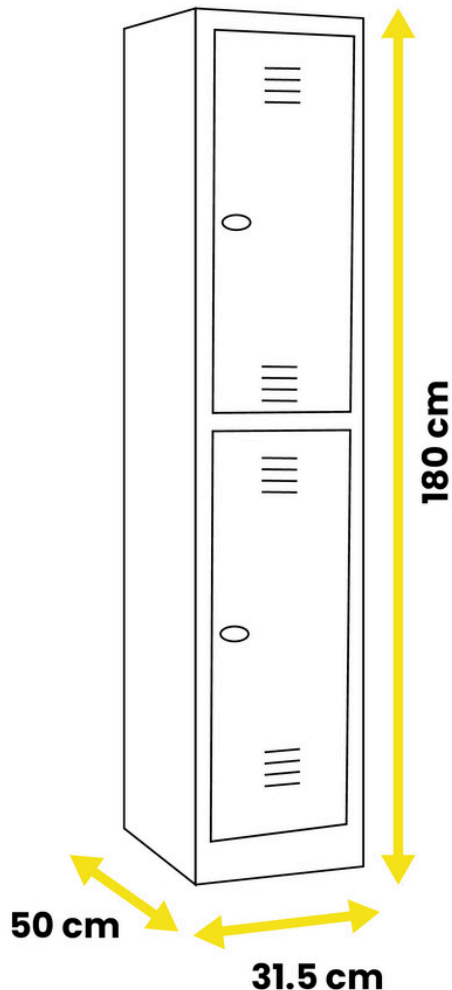

### Dimensiones totales:

- Altura: 180 cm
- Ancho: 31,5 cm
- Profundidad: 50 cm
- Peso: 25 kg

### Dimensiones tras el paso de la puerta:

- Altura: 84,5 cm
- Ancho: 31 cm
- Profundidad: 47,5 cm

### Dimensiones totales:

- Altura: 180 cm
- Ancho: 41,5 cm
- Profundidad: 50 cm
- Peso: 25 kg

### Dimensiones totales:

- Altura: 180 cm
- Ancho: 60 cm
- Profundidad: 50 cm
- Peso: 43 kg