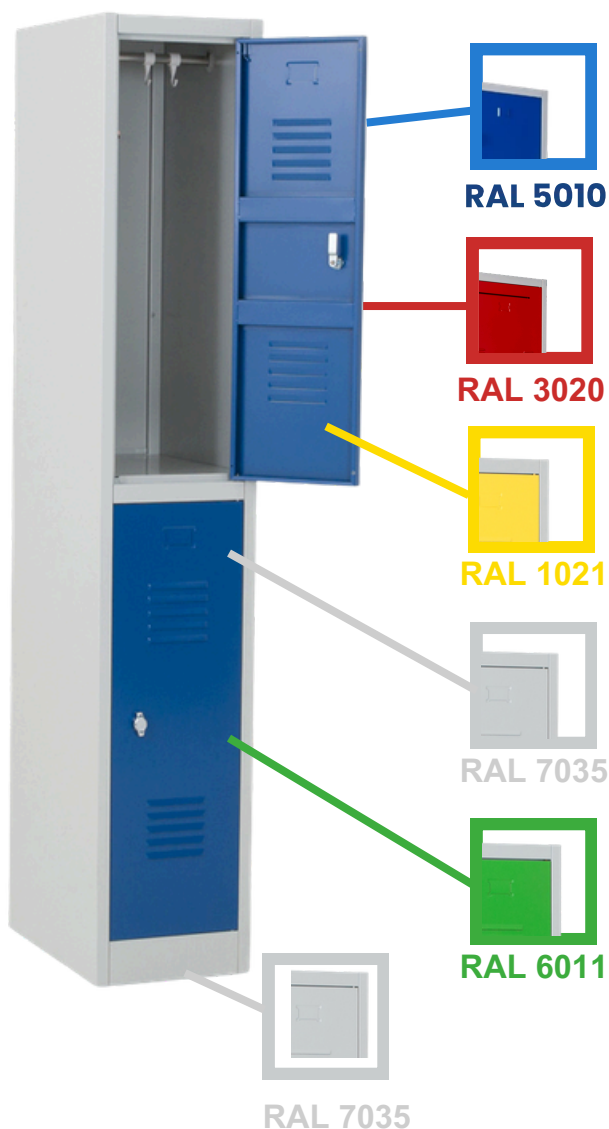

# TAQUILLAS METÁLICAS 2 PUERTAS 1, 2 Y 3 CUERPOS

Ref VE0298, VE0299, VE0300

# TAQUILLAS METÁLICAS 2 PUERTAS 1, 2 Y 3 CUERPOS

## DESCRIPCIÓN

La taquilla metálica de 2 puertas (doble puesto) permite asignar un compartimento por persona en un mismo cuerpo, optimizando la superficie disponible sin sacrificar orden ni seguridad. Es una solución polivalente para equipar vestuarios y zonas de personal en tiendas, hospitales, centros educativos, talleres y obras, garantizando almacenamiento individual de pertenencias y una gestión eficiente de espacios colectivos.

## CARACTERÍSTICAS TÉCNICAS

Configuraciones disponibles: 1, 2 y 3 cuerpos.

- Estructura: fabricada en chapa de acero con acabado en pintura epoxi y espesor de 0,7 mm, garantizando resistencia a uso intensivo y fácil mantenimiento.
- Puertas: en chapa de acero con pintura epoxi y espesor de 0,8 mm para mayor rigidez y estabilidad en el cierre.
- Equipamiento interior por puerta: barra para perchas y 2 ganchos para accesorios o prendas.
- Refuerzos: 2 refuerzos interiores en cada puerta que reducen la deformación y alargan la vida útil.
- Seguridad del cierre: puerta reforzada en varios puntos, mejorando la resistencia frente a golpes y manipulaciones.
- Ventilación: doble ventilación en cada puerta que favorece la circulación de aire y el secado de prendas.
- Identificación: portaetiquetas individual en cada puerta para asignación y control del puesto.