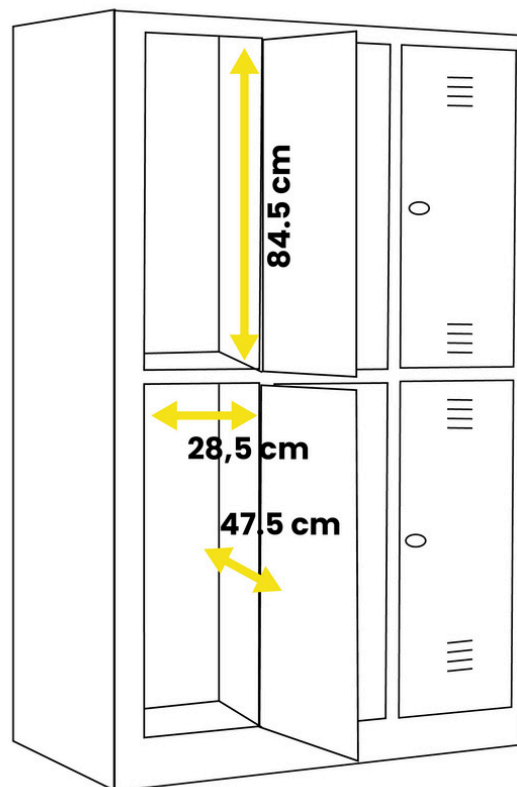

Dimensiones del espacio de paso de la puerta:

- Altura: 80,5 cm
- Ancho: 22,5 cm

Colores disponibles:

- **Estructura:** gris (RAL 7035)
- **Puerta:** azul (RAL 5010), rojo (RAL 3020), gris (7035), verde (RAL 6011), amarillo (RAL 1021), naranja (RAL 2004)