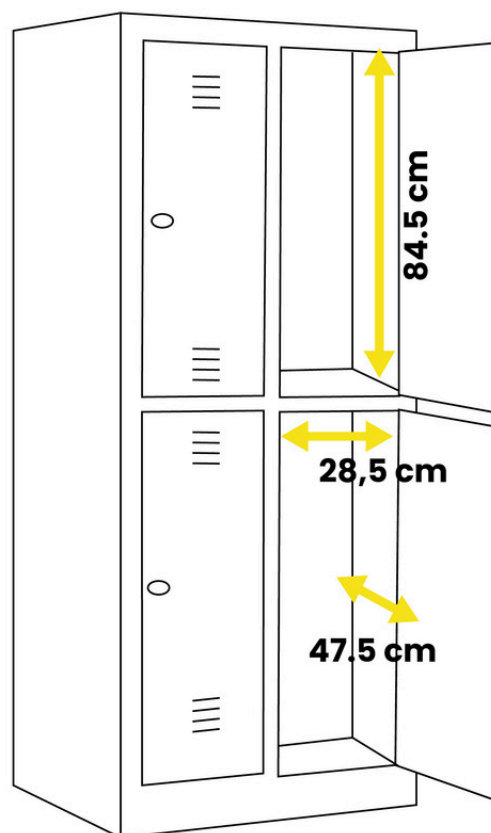

### Dimensiones totales:

- Altura: 180 cm
- Ancho: 31,5 cm
- Profundidad: 50 cm
- Peso: 25 kg

### Dimensiones totales:

- Altura: 180 cm
- Ancho: 41,5 cm
- Profundidad: 50 cm
- Peso: 25 kg

### Dimensiones del espacio de paso de la puerta:

- Altura: 80,5 cm
- Ancho: 32,5 cm

### Dimensiones totales:

- Altura: 180 cm
- Ancho: 60 cm
- Profundidad: 50 cm
- Peso: 43 kg