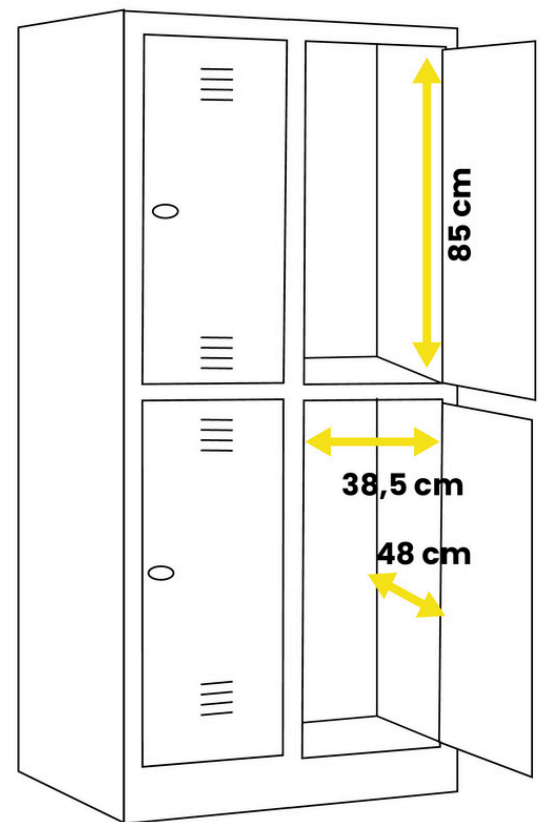

Dimensiones del espacio de paso de la puerta:

- Altura: 80,5 cm
- Ancho: 32,5 cm

Colores disponibles:

- Estructura: gris (RAL 7035)
- Puerta: azul (RAL 5010)