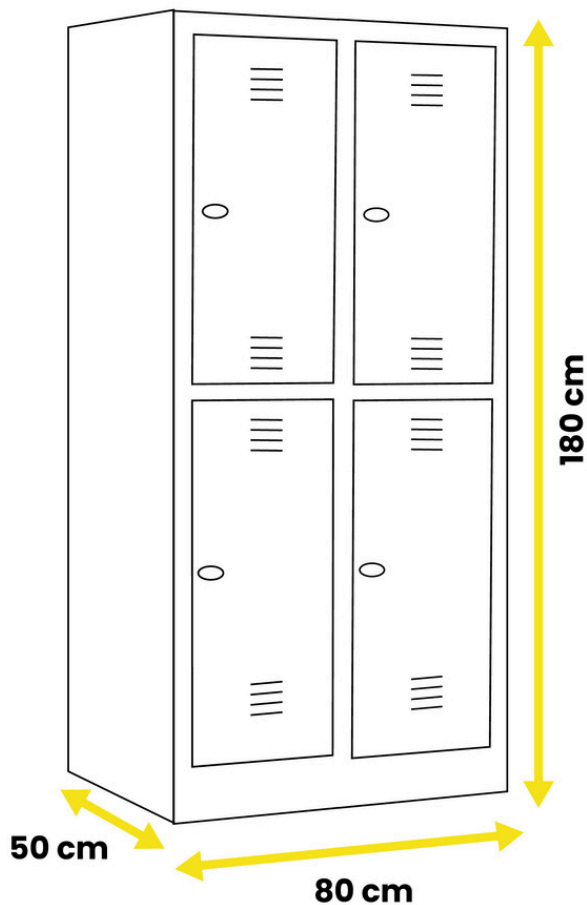

### Dimensiones totales:

- Altura: 180 cm
- Ancho: 41,5 cm
- Profundidad: 50 cm
- Peso: 25 kg

### Dimensiones totales:

- Altura: 180 cm
- Ancho: 60 cm
- Profundidad: 50 cm
- Peso: 43 kg

### Dimensiones del espacio de paso de la puerta:

- Altura: 80,5 cm
- Ancho: 22,5 cm

### Dimensiones totales:

- Altura: 180 cm
- Ancho: 80 cm
- Profundidad: 50 cm
- Peso: 43 kg