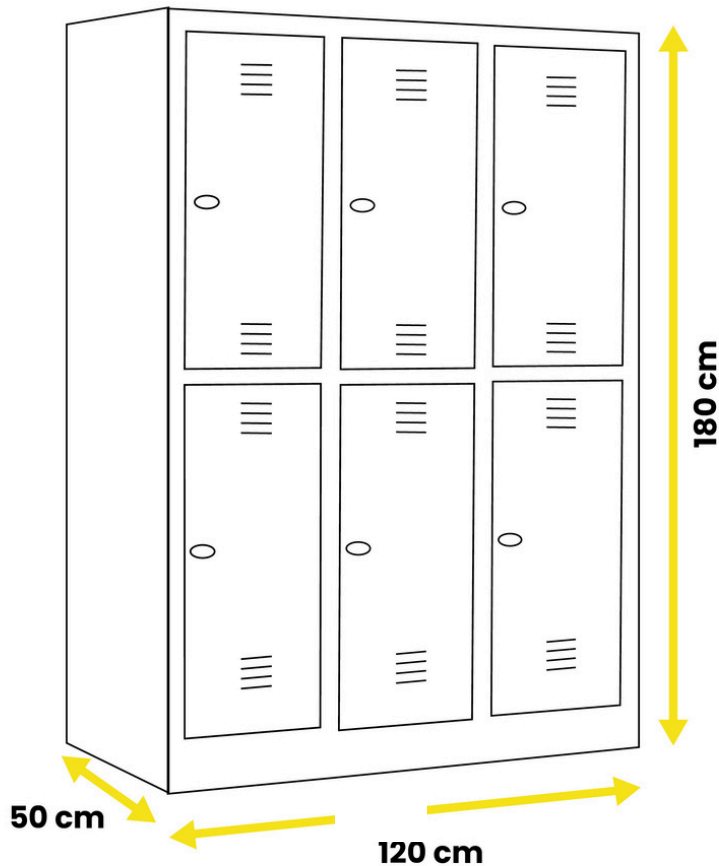

### Dimensiones totales:

- Altura: 180 cm
- Ancho: 80 cm
- Profundidad: 50 cm
- Peso: 43 kg

### Dimensiones totales:

- Altura: 180 cm
- Ancho: 88,7 cm
- Profundidad: 50 cm
- Peso: 59 kg

### Dimensiones del espacio de paso de la puerta:

- Altura: 80,5 cm
- Ancho: 22,5 cm

### Dimensiones totales:

- Altura: 180 cm
- Ancho: 120 cm
- Profundidad: 50 cm
- Peso: 59 kg