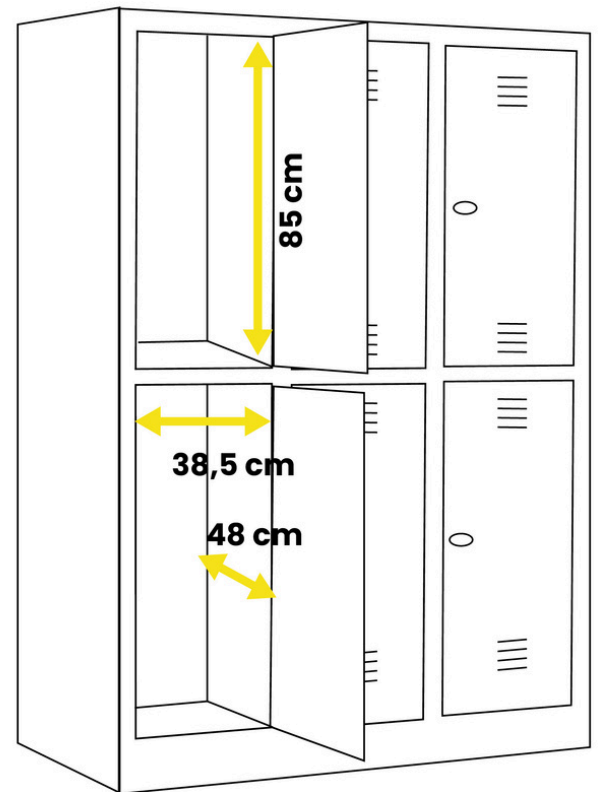

### Dimensiones totales:

- Altura: 180 cm
- Ancho: 80 cm
- Profundidad: 50 cm
- Peso: 43 kg

### Dimensiones totales:

- Altura: 180 cm
- Ancho: 88,7 cm
- Profundidad: 50 cm
- Peso: 59 kg

### Dimensiones del espacio de paso de la puerta:

- Altura: 80,5 cm
- Ancho: 22,5 cm

### Dimensiones totales:

- Altura: 180 cm
- Ancho: 120 cm
- Profundidad: 50 cm
- Peso: 59 kg