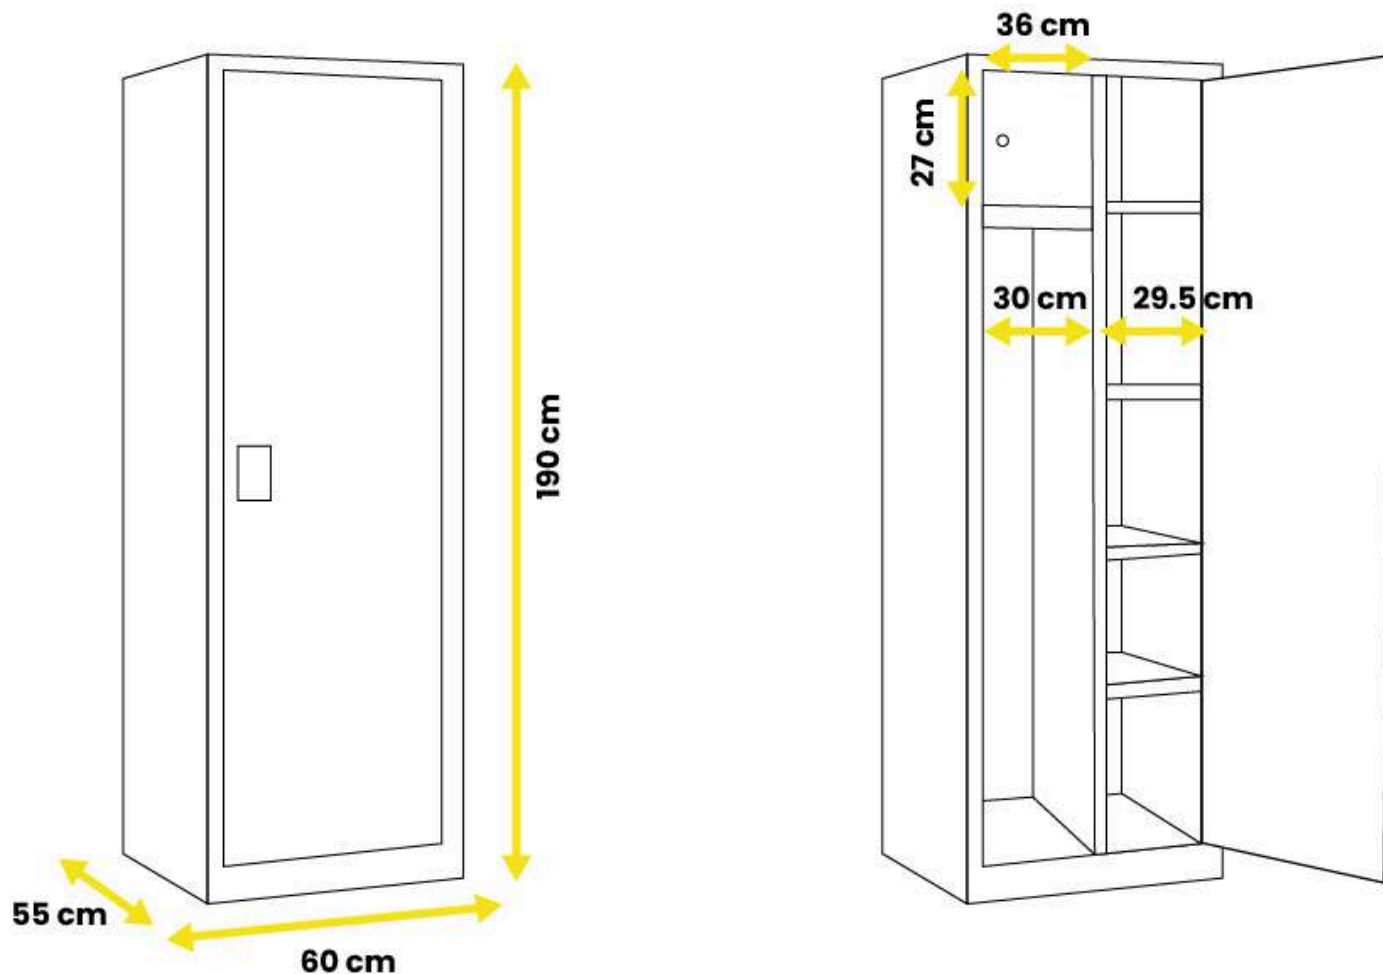

Entregado monobloque montado

RAL 5010

RAL 7035

CARACTERÍSTICAS TÉCNICAS

- Estructura fabricada en chapa de acero con acabado en pintura epoxi. Espesor de la chapa: 0,7 mm.
- Puertas en chapa de acero con acabado en pintura epoxi. Espesor de la chapa: 0,8 mm.

Equipamiento de la taquilla:

- 1 compartimento con llave destinado a armas u otros bienes que deban mantenerse en condiciones de alta seguridad.
- 5 estantes interiores, de los cuales 4 son regulables en altura cada 5 cm.
- 2 compartimentos pequeños en la cara interior de la puerta.
- Sistema de ventilación integrado en la puerta.
- 1 portaetiquetas para identificación del usuario.
- 1 espejo interior.
- Cierre mediante cerradura de 2 puntos.

TAQUILLAS PARA POLICÍA

Ref VE0603

Dimensiones totales:

- Altura: 190 cm
- Ancho: 60 cm
- Profundidad: 55 cm
- Peso: 59 kg

Dimensiones internas de los cajones superiores:

- Altura: 27 cm
- Ancho: 36 cm

Ancho de las columnas:

- Izquierda: 30 cm
- Derecha: 29,5 cm