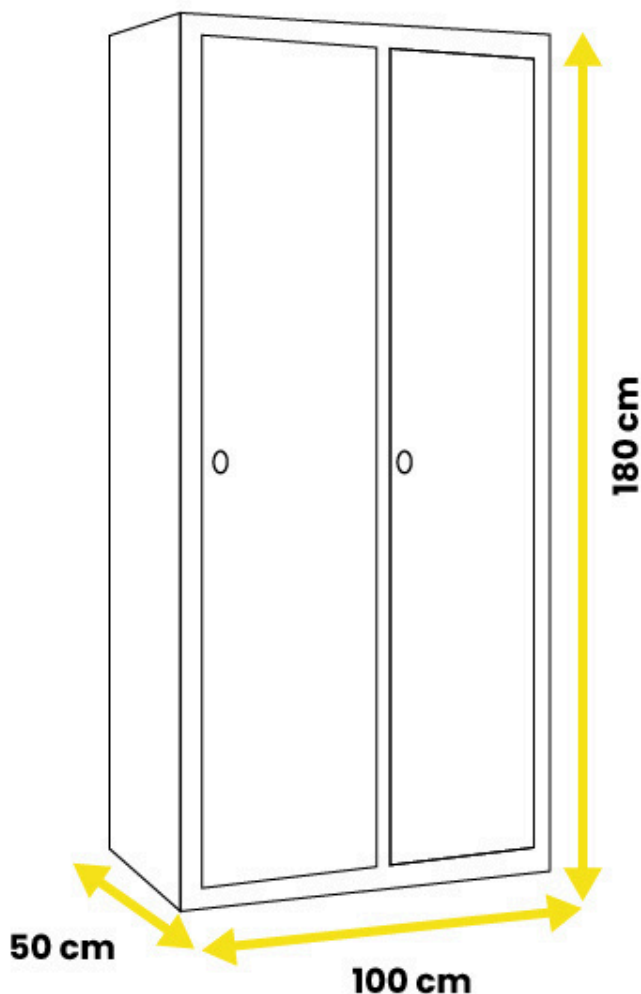

TAQUILLA ORGANIZADORA

Ref VE0604

TAQUILLA ORGANIZADORA

DESCRIPCIÓN

Taquilla metálica con múltiples espacios de almacenamiento, equipada con estantes y barra de colgar para una organización óptima de la ropa y los accesorios.

Entregado monobloque montado

RAL 5010

RAL 7035

CARACTERÍSTICAS TÉCNICAS

- Estructura fabricada en chapa de acero con acabado en pintura epoxi, espesor 0,7 mm.
- Puertas en chapa de acero con acabado en pintura epoxi, espesor 0,8 mm.

Cada cuerpo de taquilla incluye:

- Refuerzo estructural en la puerta.
- Portaetiquetas integrado para identificación del compartimento.
- 4 estantes metálicos para organización de prendas y accesorios.
- 1 barra con ganchos para colgar ropa en perchas.
- Sistema de doble ventilación para favorecer la circulación del aire en el interior.

TAQUILLA ORGANIZADORA

Ref VE0604

Dimensiones totales:

- Altura: 180 cm
- Ancho: 100 cm
- Profundidad: 50 cm
- Peso: 63 kg

Dimensiones interiores:

- Altura de un casillero: 33 cm
- Profundidad de un casillero: 50 cm
- Ancho del compartimiento de colgador: 10 cm
- Ancho de la parte de almacenamiento: 38,5 cm