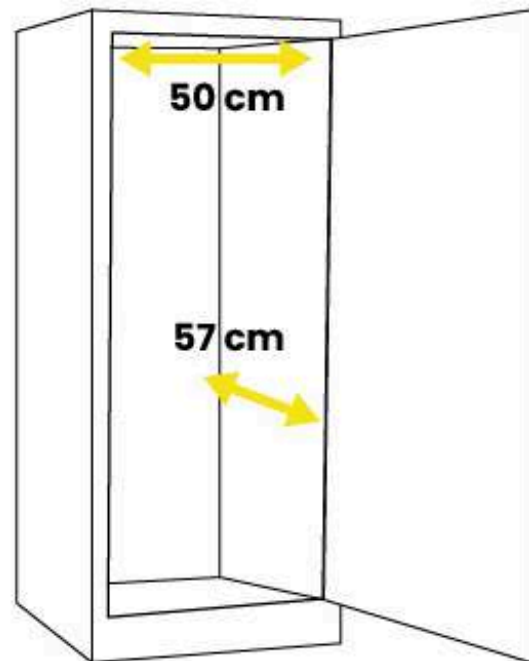

Entregado monobloque montado

CARACTERÍSTICAS TÉCNICAS

- Estructura fabricada en chapa de acero con acabado en pintura epoxi y espesor de 0,7 mm.
- Puertas en chapa de acero con acabado en pintura epoxi y espesor de 0,8 mm.
- Sistema de cerradura para candado suministrado de fábrica y fijado a la taquilla.
- Sistema de cerradura compatible: cerradura para candado.
- Sistema de ventilación y opciones de personalización de la taquilla (ver foto).

TAQUILLA GOLF

Ref TGF

Dimensiones totales:

- Altura: 124,5 cm
- Ancho: 50 cm
- Profundidad: 60 cm
- Peso: 21 kg

Dimensiones interiores:

- Ancho: 50 cm
- Profundidad: 57 cm
- Ancho del paso de la puerta: 43 cm