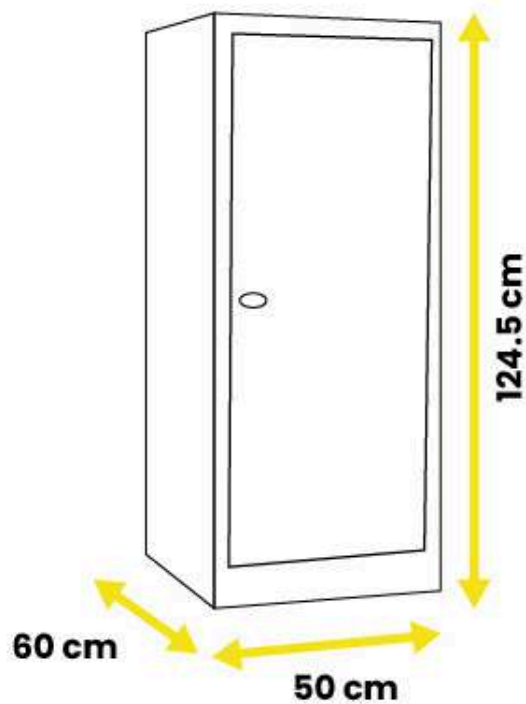

Entregado monobloque montado

CARACTERÍSTICAS TÉCNICAS

- Estructura fabricada en chapa de acero con acabado en pintura epoxi y espesor de 0,7 mm.
- Puertas en chapa de acero con acabado en pintura epoxi y espesor de 0,8 mm.
- Sistema de cerradura para candado suministrado de fábrica y fijado a la taquilla.
- Sistema de cerradura compatible: cerradura para candado.
- Sistema de ventilación y opciones de personalización de la taquilla (ver foto).

TAQUILLA GOLF

Ref TGF

Dimensiones totales:

- Altura: 124,5 cm
- Ancho: 50 cm
- Profundidad: 60 cm
- Peso: 21 kg

Dimensiones interiores:

- Ancho: 50 cm
- Profundidad: 57 cm
- Ancho del paso de la puerta: 43 cm