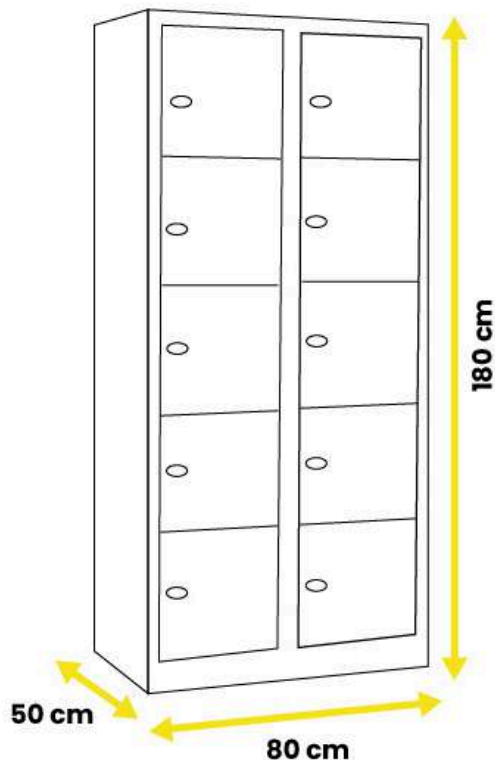

TAQUILLA CON CERRADURA MONEDERO TRANSPARENTE

Ref VE35894

TAQUILLA CON CERRADURA MONEDERO TRANSPARENTE

DESCRIPCIÓN

Taquilla especialmente indicada para la equipación de espacios colectivos (vestuarios, piscinas, centros deportivos, etc.). Ofrece un alto nivel de seguridad y una visualización inmediata del contenido de cada compartimento. Incorpora un sistema de cierre con monedero, práctico para la gestión de usos temporales.

Entregado monobloque montado

CARACTERÍSTICAS TÉCNICAS

- Estructura fabricada en chapa de acero con acabado en pintura epoxi con un espesor de 0,7 mm.
- Puertas en chapa de acero con acabado en pintura epoxi con un espesor de 0,8 mm.
- 10 casilleros individuales.
- Puertas en plexiglás transparente de 1 cm de grosor.
- Sistema de ventilación situado en la parte trasera de la taquilla.
- 1 cierre con monedero por casillero.

TAQUILLA CON CERRADURA MONEDERO TRANSPARENTE

Ref VE35894

Dimensiones totales:

- Altura: 180 cm
- Ancho: 80 cm
- Profundidad: 50 cm
- Peso: 85 kg

Dimensiones interiores:

- Altura: 32 cm
- Ancho: 39 cm
- Profundidad: 46,5 cm