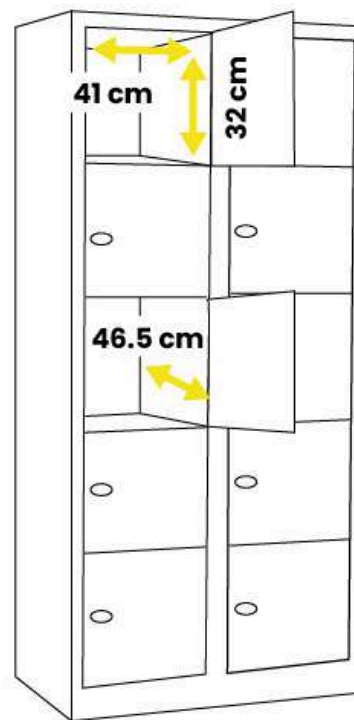

TAQUILLA CON CERRADURA MONEDERO TRANSPARENTE

Ref VE35894

TAQUILLA CON CERRADURA MONEDERO TRANSPARENTE

DESCRIPCIÓN

Taquilla especialmente indicada para la equipación de espacios colectivos (vestuarios, piscinas, centros deportivos, etc.). Ofrece un alto nivel de seguridad y una visualización inmediata del contenido de cada compartimento. Incorpora un sistema de cierre con monedero, práctico para la gestión de usos temporales.

Entregado monobloque montado

CARACTERÍSTICAS TÉCNICAS

- Estructura fabricada en chapa de acero con acabado en pintura epoxi con un espesor de 0,7 mm.
- Puertas en chapa de acero con acabado en pintura epoxi con un espesor de 0,8 mm.
- 10 casilleros individuales.
- Puertas en plexiglás transparente de 1 cm de grosor.
- Sistema de ventilación situado en la parte trasera de la taquilla.
- 1 cierre con monedero por casillero.

TAQUILLA CON CERRADURA MONEDERO TRANSPARENTE

Ref VE35894

Dimensiones totales:

- Altura: 180 cm
- Ancho: 80 cm
- Profundidad: 50 cm
- Peso: 85 kg

Dimensiones interiores:

- Altura: 32 cm
- Ancho: 39 cm
- Profundidad: 46,5 cm